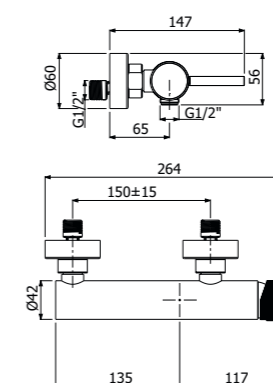

800813 --

Miscelatore monocomando doccia esterno
a parete con uscita acqua inferiore

Wall mounted single lever shower mixer
with lower water outlet.

FINITURE | FINISHING

CR	Cromo - Chrome	1.013,00
NB	Nickel spazzolato - Brushed nickel	1.675,00
OS	Oro spazzolato - Brushed gold	2.055,00
NU	Ottone naturale - Natural brass	2.055,00