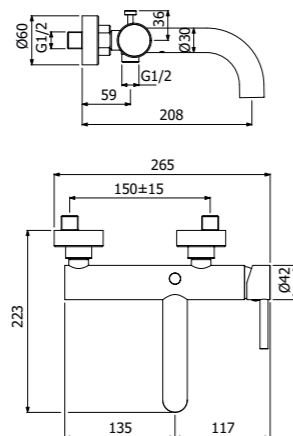

700064 --

Miscelatore monocomando esterno vasca a parete
Wall mounted single lever bath mixer

FINITURE | FINISHING

CR Cromo - Chrome	324,00
CN Cromo nero - Black chrome	581,00
NB Nickel spazzolato - Brushed nickel	550,00
OS Oro spazzolato - Brushed gold	679,00
NE Nero opaco - Matt black	485,00

IMBALLO | PACKAGING

RICAMBI | SPARE PARTS

700296 --