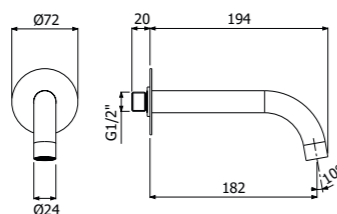

500495 --

Miscelatore monocomando lavabo
> flessibili inox G3/8"
> senza scarico
Single lever basin mixer
> G3/8" stainless steel flexible hoses
> waste not included

FINITURE | FINISHING

AC Acciaio inox - Stainless steel 350,00

IMBALLO | PACKAGING

RICAMBI | SPARE PARTS

500496 --

Miscelatore monocomando lavabo alto
> flessibili inox G3/8"
> senza scarico
High single lever basin mixer
> G3/8" stainless steel flexible hoses
> waste not included

FINITURE | FINISHING

AC Acciaio inox - Stainless steel 399,00

IMBALLO | PACKAGING

RICAMBI | SPARE PARTS

700247 --

Bocca lavabo a parete
Wall mounted built-in basin spout

FINITURE | FINISHING

AC Acciaio inox - Stainless steel 155,00

IMBALLO | PACKAGING

RICAMBI | SPARE PARTS

600092 --

Miscelatore monocomando bidet
> senza scarico
Single lever bidet mixer
> waste not included

FINITURE | FINISHING

AC Acciaio inox - Stainless steel 350,00

IMBALLO | PACKAGING

RICAMBI | SPARE PARTS

500498 --

Trim esterno mono - piastra miscelatore monocomando lavabo 2-fori incasso a parete
> corpo incasso necessario art **300076**
Exposed components single plate wall mounted built-in 2-holes single lever basin mixer
> concealed element required art **300076**

FINITURE | FINISHING

AC Acciaio inox - Stainless steel 380,00

IMBALLO | PACKAGING

RICAMBI | SPARE PARTS

500645 --

Trim esterno 2-piastre miscelatore monocomando lavabo 2 fori incasso a parete
> corpo incasso necessario art **300076**
Exposed components 2-plates wall mounted built-in 2-holes single lever basin mixer
> concealed element required art **300076**

FINITURE | FINISHING

AC Acciaio inox - Stainless steel 338,00

IMBALLO | PACKAGING

RICAMBI | SPARE PARTS