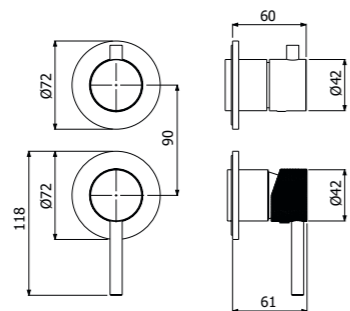

Ottone - Brass	213,00
----------------	--------

IMBALLO | PACKAGING

RICAMBI | SPARE PARTS

800802 --

Trim esterno miscelatore monocomando doccia deviatore 4-vie incasso a parete

> corpo incasso necessario art **300091**