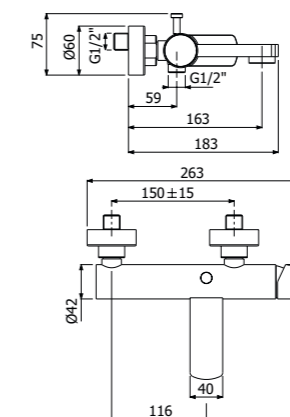

FINITURE | FINISHING

CR	Cromo - Chrome	390,00
CN	Cromo nero - Black chrome	703,00
NB	Nickel spazzolato - Brushed nickel	664,00
OS	Oro spazzolato - Brushed gold	820,00
NE	Nero opaco - Matt black	586,00

IMBALLO | PACKAGING

RICAMBI | SPARE PARTS