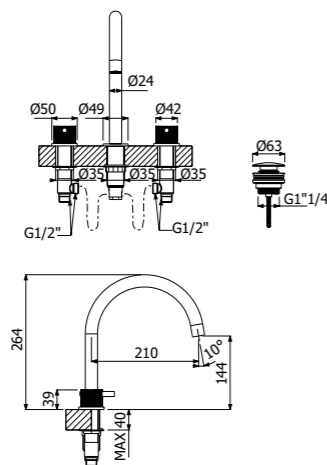

**LAVABO
WASHBASIN**

500628 --

Gruppo miscelazione 3 fori bordo lavabo
> 2 vitoni
> flessibili inox G3/8"
> senza scarico
Deck mounted 3-holes basin mixers
> 2 valves
> G3/8" stainless steel flexible hoses
> waste not included

FINITURE | FINISHING

CR	Cromo - Chrome	510,00
NB	Nickel spazzolato - Brushed nickel	780,00
OS	Oro spazzolato - Brushed gold	934,00
NU	Ottone naturale - Natural brass	934,00

IMBALLO | PACKAGING

RICAMBI | SPARE PARTS

500629 --

Gruppo miscelazione 3 fori bordo lavabo
> 2 vitoni
> flessibili inox G3/8"
> con scarico pop-up push
Deck mounted 3-holes basin mixers
> 2 valves
> G3/8" stainless steel flexible hoses
> push pop-up waste included

FINITURE | FINISHING

CR	Cromo - Chrome	559,00
NB	Nickel spazzolato - Brushed nickel	863,00
OS	Oro spazzolato - Brushed gold	1.035,00
NU	Ottone naturale - Natural brass	1.035,00

IMBALLO | PACKAGING

RICAMBI | SPARE PARTS

500144 --

Bocca lavabo a parete
Wall mounted built-in basin spout

FINITURE | FINISHING

CR	Cromo - Chrome	151,00
NB	Nickel spazzolato - Brushed nickel	258,00
OS	Oro spazzolato - Brushed gold	318,00
NU	Ottone naturale - Natural brass	318,00

IMBALLO | PACKAGING

RICAMBI | SPARE PARTS

**LAVABO
WASHBASIN**

500627 --

Piantana da terra con miscelatore
monocomando lavabo
> parte incasso a pavimento inclusa
Floor pillar with single lever basin mixer
> floor concealed element included

FINITURE | FINISHING

CR	Cromo - Chrome	1.245,00
NB	Nickel spazzolato - Brushed nickel	2.073,00
OS	Oro spazzolato - Brushed gold	2.546,00
NU	Ottone naturale - Natural brass	2.546,00

IMBALLO | PACKAGING

RICAMBI | SPARE PARTS