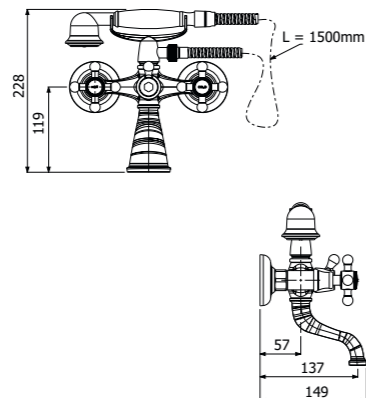

600019 --

Miscelatore monocomando bidet
> flessibili inox G3/8"
> maniglie a leva
> senza scarico
Single lever bidet mixer
> G3/8" stainless steel flexible hoses
> lever handles
> waste not included

FINITURE | FINISHING

CR	Cromo - Chrome	535,00
VO	Vecchio ottone - Old brass	798,00
VR	Vecchio rame - Old copper	798,00
VA	Vecchio argento - Old silver	840,00
OR	Oro - Gold	950,00

MANIGLIE | HANDLES (vedi/see pag. 246)

IMBALLO | PACKAGING

RICAMBI | SPARE PARTS

700006 --

Gruppo miscelazione esterno vasca a parete
2-vitoni - alta
> maniglie a croce
Wall mounted 2-valves external bath mixers
> cross handles

FINITURE | FINISHING

CR	Cromo - Chrome	758,00
VO	Vecchio ottone - Old brass	1.151,00
VR	Vecchio rame - Old copper	1.151,00
VA	Vecchio argento - Old silver	1.218,00
OR	Oro - Gold	1.381,00

IMBALLO | PACKAGING

RICAMBI | SPARE PARTS

700059 --

Gruppo miscelazione esterno vasca a parete
2-vitoni
> maniglie a croce
Wall mounted 2-valves external bath mixers
> cross handles

FINITURE | FINISHING

CR	Cromo - Chrome	483,00
VO	Vecchio ottone - Old brass	713,00
VR	Vecchio rame - Old copper	713,00
VA	Vecchio argento - Old silver	750,00
OR	Oro - Gold	846,00

IMBALLO | PACKAGING

RICAMBI | SPARE PARTS

700055 --

Gruppo miscelazione esterno vasca a parete
2-vitoni - alta
> maniglie a leva
Wall mounted 2-valves external bath mixers
> lever handles

FINITURE | FINISHING

CR	Cromo - Chrome	904,00
VO	Vecchio ottone - Old brass	1.385,00
VR	Vecchio rame - Old copper	1.385,00
VA	Vecchio argento - Old silver	1.466,00
OR	Oro - Gold	1.668,00

MANIGLIE | HANDLES (vedi/see pag. 246)

IMBALLO | PACKAGING

RICAMBI | SPARE PARTS

700007 --

FINITURE | FINISHING