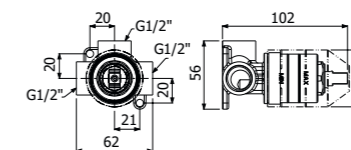

Trim esterno miscelatore monocomando doccia incasso a parete

> corpo incasso necessario art **300081**

Exposed components wall mounted built-in single lever shower mixer
> concealed element required art **300081**

300081 --

FINITURE | FINISHING

Ottone - Brass	119,00