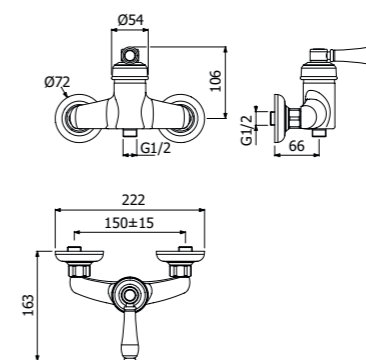

FINITURE | FINISHING

CR	Cromo - Chrome	261,00
VO	Vecchio ottone - Old brass	419,00
VR	Vecchio rame - Old copper	419,00
VA	Vecchio argento - Old silver	444,00

MANIGLIE | HANDLES (vedi/see pag. 246)

IMBALLO | PACKAGING

RICAMBI | SPARE PARTS