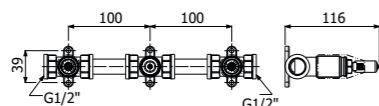

**LAVABO
WASHBASIN**

500684 --

Trim esterno gruppo miscelazione lavabo 3 fori a parete
> canna "C"
> corpo incasso necessario art **300092**
Exposed components wall mounted 3-holes basin mixer
> spout model "C"
> concealed element required art **300092**

FINITURE | FINISHING

CR	Cromo - Chrome	635,00
NE	Nero Opaco - Matt Black	747,00
NB	Nickel Spazzolato - Brushed Nickel	792,00
LN	Nickel Lucido - Polished Nickel	747,00
AB	Tabacco - Tobacco	815,00
OS	Oro Spazzolato - Brushed Gold	860,00
BN	Nickel Nero Spazzolato - Br. Blk. Nickel	860,00

IMBALLO | PACKAGING

300092 --

Elemento incasso lavabo/vasca 3 fori a parete
Concealed element 3 holes washbasin/bath mixer

FINITURE | FINISHING

Ottone - Brass	234,00

IMBALLO | PACKAGING

RICAMBI | SPARE PARTS

FINITURE | FINISHING

CR	Cromo - Chrome	198,00
NE	Nero Opaco - Matt Black	266,00
NB	Nickel Spazzolato - Brushed Nickel	311,00
LN	Nickel Lucido - Polished Nickel	266,00
AB	Tabacco - Tobacco	333,00
OS	Oro Spazzolato - Brushed Gold	378,00
BN	Nickel Nero Spazzolato - Br. Blk. Nickel	378,00

IMBALLO | PACKAGING

500689 --

Bocca tonda lavabo a parete
Round wall mounted built-in basin spout

**VASCA
BATH**

700304 --

Gruppo miscelazione 5 fori bordo vasca
> 2 vitoni
> canna "J"
> parte incasso inclusa
Deck mounted built-in 5 holes bath mixer
> 2 valves
> spout model "J"
> concealed element included

FINITURE | FINISHING

CR	Cromo - Chrome	1.530,00
NE	Nero Opaco - Matt Black	1.710,00
NB	Nickel Spazzolato - Brushed Nickel	1.755,00
LN	Nickel Lucido - Polished Nickel	1.710,00
AB	Tabacco - Tobacco	1.800,00
OS	Oro Spazzolato - Brushed Gold	1.845,00
BN	Nickel Nero Spazzolato - Br. Blk. Nickel	1.845,00

IMBALLO | PACKAGING

700306 --