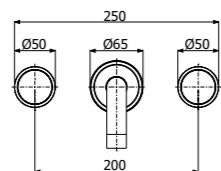

**LAVABO
WASHBASIN**

500684 --