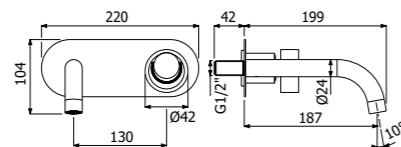

IMBALLO | PACKAGING

RICAMBI | SPARE PARTS

TRIM ESTERNI E INCASSI
EXPOSED & CONCEALED COMPONENTS

500533 --

Trim esterno mono - piastra miscelatore monocomando lavabo 2-fori incasso a parete
> canna "C"

> corpo incasso necessario art **300083**