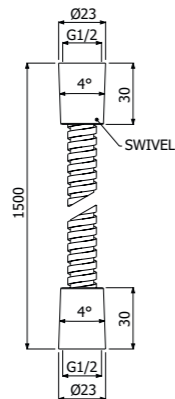

800294 --

FINITURE | FINISHING

AC Acciaio inox - Stainless steel 165,00

IMBALLO | PACKAGING

16002936 --

FINITURE | FINISHING

AC Acciaio inox - Stainless steel 35,00

16003200 --

FINITURE | FINISHING

AC Acciaio inox - Stainless steel 55,00

16003201 --

FINITURE | FINISHING

AC Acciaio inox - Stainless steel 95,00

16003203 --

Scarico pop-up push in acciaio inox NOX
ROUND senza troppo pieno
Stainless steel NOX ROUND push
pop-up waste - no basin overflow

FINITURE | FINISHING

AC Acciaio inox - Stainless steel 90,00

16003204 --

FINITURE | FINISHING

AC Acciaio inox - Stainless steel 95,00