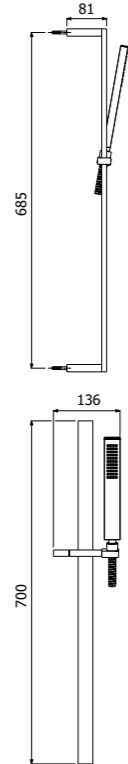

900015 --

FINITURE | FINISHING

CR Cromo - Chrome 320,00

SISTEMA DOCCIA 169-700/169-1 composto da asta saliscendi 169-700 10x30mm - H 700mm con supporti e scorrevole in ottone, flessibile in ottone doppia aggiratura calotta conica girevole anti-torsione L 1500mm, doccetta monogetto 169-1 EasyClean in ottone

169-1/169-700 SHOWER SYSTEM composed of full brass sliding bar 169-700 H 10x30mm - 700mm, L 1500mm double interlock anti-torsion conical swivelling brass flexible hose, single spray 169-1 EasyClean brass hand shower

900014 --

FINITURE | FINISHING

CR	Cromo - Chrome	270,00
CN	Cromo nero - Black chrome	486,00
NB	Nickel spazzolato - Brushed nickel	460,00
OR	Oro - Gold	528,00
OS	Oro spazzolato - Brushed gold	568,00
VO	Vecchio ottone - Old brass	433,00
VR	Vecchio rame - Old copper	433,00
VA	Vecchio argento - Old silver	460,00

SISTEMA DOCCIA OF-620 OLD FASHION composto da asta saliscendi OLD FASHION-620 diam 18mm - H 620mm con supporti e scorrevole in ottone, flessibile in ottone doppia aggiratura calotta conica girevole anti-torsione L 1500mm, doccetta monogetto OF-74 in ottone

OLD FASHION OF-620 SHOWER SYSTEM composed of OF-620 full brass sliding bar diam 18mm - H 620mm, L 1500mm double interlock anti-torsion swivelling conical brass flexible hose, single spray OF-74 brass hand shower

IMBALLO | PACKAGING

900018 --

FINITURE | FINISHING

CR Cromo - Chrome 263,00

SISTEMA DOCCIA ROUND-710/ROUND-1 composto da asta saliscendi ROUND-710 diam 19mm - H 710mm con supporti ad interasse variabile e scorrevole in ottone, flessibile in ottone doppia aggiratura calotta conica girevole anti-torsione L 1500mm, doccetta monogetto ROUND-1 EasyClean in ottone