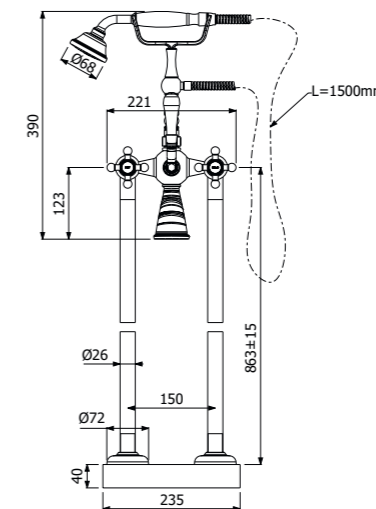

FINITURE | FINISHING

CR	Cromo - Chrome	1.630,00
VO	Vecchio ottone - Old brass	2.546,00
VR	Vecchio rame - Old copper	2.546,00
VA	Vecchio argento - Old silver	2.700,00
OR	Oro - Gold	3.083,00

Piantana da terra bordo vasca H 1129mm - interasse
L 1500mm con gruppo miscelazione 2-vitoni, maniglie
a croce, H 863mm, bocca interasse L 220mm,
deviatore, doccia monogetto OF-74 in ottone
e flessibile in ottone doppia aggiratura calotta
conica girevole anti-torsione
L 1500mm - parti incasso a pavimento incluse.

Floor pillar H 1129mm - L 1500 mm from interaxis, with
2-valves bath mixers, cross handles, H 863mm, spout
L 220mm from interaxis, diverter, single spray OF-74
brass hand shower, L 1500mm double interlock anti-
torsion swivelling conical brass flexible hose - floor
concealed parts included.

MANIGLIE | HANDLES (vedi/see pag. 249)

RICAMBI | SPARE PARTS