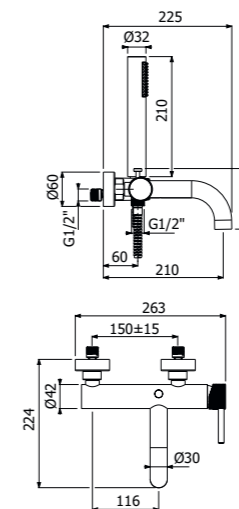

IMBALLO | PACKAGING

RICAMBI | SPARE PARTS

700242 --

Miscelatore monocomando esterno vasca a parete
 > con duplex
 Wall mounted single lever bath mixer
 > with duplex

FINITURE | FINISHING

CR Cromo - Chrome	469,00
NB Nickel spazzolato - Brushed nickel	753,00
OS Oro spazzolato - Brushed gold	915,00
NU Ottone naturale - Natural brass	915,00