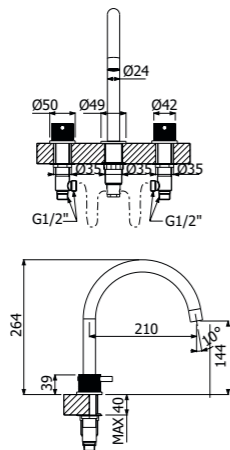

500628 --

Gruppo miscelazione 3 fori bordo lavabo
 > 2 vitoni
 > flessibili inox G3/8"
 > senza scarico
 Deck mounted 3-holes basin mixers
 > 2 valves
 > G3/8" stainless steel flexible hoses
 > waste not included