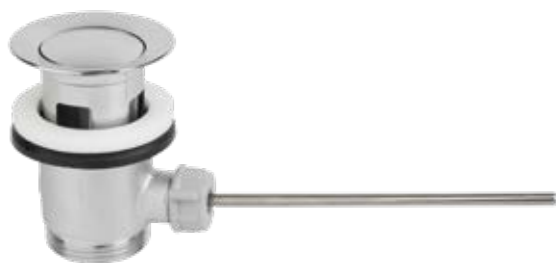

COMPONENTI & ACCESSORI... SOTTOLAVABO
COMPONENTS & SPARE PARTS... UNDER BASIN

16001333

Scarico con salterello in ottone 1"
Brass waste with rod 1"