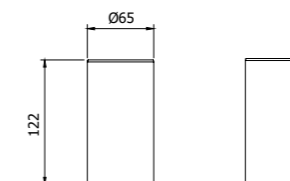

900166 __

FINITURE | FINISHING

CR Cromo - Chrome 190,00

Dispenser porta sapone liquido sospeso
Wall mounted stainless steel liquid soap
dispenser

900171 __

FINITURE | FINISHING

CR Cromo - Chrome 120,00

Porta spazzolini sospeso
Wall mounted stainless steel toothbrushes
dispenser

900157 __

FINITURE | FINISHING

CR Cromo - Chrome 210,00

Porta scopino WC sospeso
Wall mounted stainless steel toilet brush
holder

900167 __

FINITURE | FINISHING

CR Cromo - Chrome 160,00

Dispenser porta sapone liquido da appoggio
Free standing stainless steel liquid soap
dispenser

900173 __

FINITURE | FINISHING

CR Cromo - Chrome 100,00

Porta spazzolini da appoggio
Free standing stainless steel toothbrushes
dispenser

900174 __

FINITURE | FINISHING

CR Cromo - Chrome 190,00

Porta scopino WC da appoggio
Free standing stainless steel toilet brush
holder