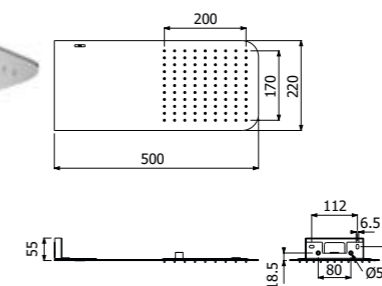

FINITURE | FINISHING

CR Cromo - Chrome	536,00
NB Nickel spazzolato - Brushed nickel	911,00
NE Nero opaco - Matt black	805,00
BI Bianco opaco - Matt white	805,00

Soffione doccia a parete monogetto STAMP-1 SLIM EasyClean in acciaio inox. Flessibili connessione 1/2" F con adattatori 1/2"MM inclusi. 220x500mm - H 2mm

Wall mounted single spray STAMP-1 SLIM EasyClean stainless steel showerhead. Connection flexible hoses 1/2" F and 1/2"MM adapters included. 220x500mm - H 2mm

IMBALLO | PACKAGING