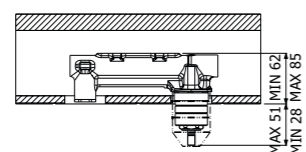

TRIM ESTERNI E INCASSI
EXPOSED & CONCEALED COMPONENTS

500537 --

Trim esterno 2-piastre miscelatore monocomando lavabo 2 fori incasso a parete
> corpo incasso necessario art **300083**

Exposed components 2-plates wall mounted built-in 2-holes single lever basin mixer
> *concealed element required art **300083***

FINITURE | FINISHING

CR Cromo - Chrome 184,00
NE Nero opaco - Matt black 276,00

IMBALLO | PACKAGING

RICAMBI | SPARE PARTS

500577 --

Trim esterno mono - piastra miscelatore monocomando lavabo 2-fori incasso a parete
> corpo incasso necessario art **300083**

Exposed components single plate wall mounted built-in 2-holes single lever basin mixer
> *concealed element required art **300083***

FINITURE | FINISHING

CR Cromo - Chrome 241,00
NE Nero opaco - Matt black 363,00

IMBALLO | PACKAGING

RICAMBI | SPARE PARTS

300083 --

Elemento incasso miscelatore monocomando lavabo 2-fori a parete

Concealed element wall mounted built-in 2-holes single lever basin mixer

FINITURE | FINISHING

Ottone - Brass 150,00

IMBALLO | PACKAGING

RICAMBI | SPARE PARTS

TRIM ESTERNI E INCASSI
EXPOSED & CONCEALED COMPONENTS

800644 --

Trim esterno miscelatore monocomando doccia incasso a parete

> corpo incasso necessario art **300081**

Exposed components wall mounted built-in single lever shower mixer
> *concealed element required art **300081***

FINITURE | FINISHING

CR Cromo - Chrome 101,00
NE Nero opaco - Matt black 153,00

IMBALLO | PACKAGING

300081 --

Elemento incasso miscelatore monocomando doccia a parete

Concealed element wall mounted built-in single lever shower mixer

FINITURE | FINISHING

Ottone - Brass 119,00

IMBALLO | PACKAGING

RICAMBI | SPARE PARTS

800645 --

Trim esterno miscelatore monocomando doccia deviatore 2-vie incasso a parete