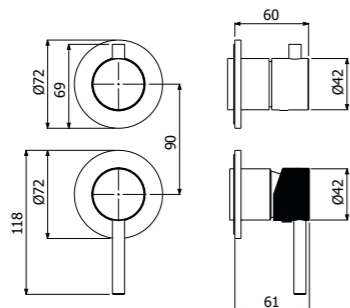

Ottone - Brass 169,00

IMBALLO | PACKAGING

RICAMBI | SPARE PARTS

16000007

TRIM ESTERNI E INCASSI
EXPOSED & CONCEALED COMPONENTS

800633 --

Trim esterno miscelatore monocomando doccia deviatore 3-vie incasso a parete