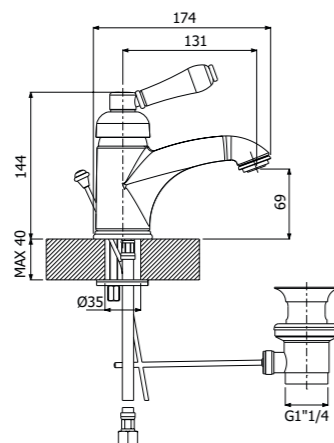

Da richiedere all'ordine per preventivo.
On demand to be quoted.

LEGNO - LE
WOOD

Da richiedere all'ordine per preventivo.
On demand to be quoted.

500002 _ _

Miscelatore monocomando lavabo
> flessibili inox G3/8"
> con scarico ad asta 1 1/4"
Single lever basin mixer
> G3/8" stainless steel flexible hoses
> 1 1/4" rod waste included