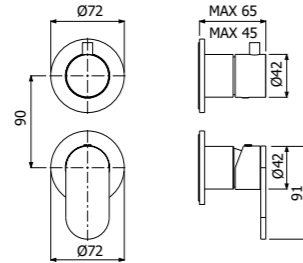

Ottone - Brass 213,00

IMBALLO | PACKAGING

23x20,5x10 16 1,2

RICAMBI | SPARE PARTS

16000007

16002859

TRIM ESTERNI E INCASSI
EXPOSED & CONCEALED COMPONENTS

800711 --