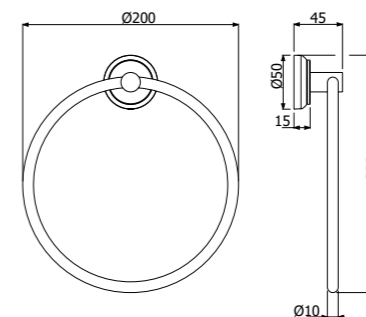

900185 __

FINITURE | FINISHING

CR	Cromo - Chrome	234,00
NE	Nero Opaco - Matt Black	302,00
NB	Nickel Spazzolato - Brushed Nickel	324,00
LN	Nickel Lucido - Polished Nickel	302,00
AB	Tabacco - Tobacco	347,00
OS	Oro Spazzolato - Brushed Gold	392,00
BN	Nickel Nero Spazzolato - Br. Blk. Nickel	392,00

IMBALLO | PACKAGING

Anello portasciugamano a parete
Wall mounted towel rail

16003677 __

FINITURE | FINISHING

CR	Cromo - Chrome	221,00
NE	Nero Opaco - Matt Black	275,00
NB	Nickel Spazzolato - Brushed Nickel	297,00
LN	Nickel Lucido - Polished Nickel	275,00
AB	Tabacco - Tobacco	320,00
OS	Oro Spazzolato - Brushed Gold	378,00
BN	Nickel Nero Spazzolato - Br. Blk. Nickel	378,00

Docetta
Handshower