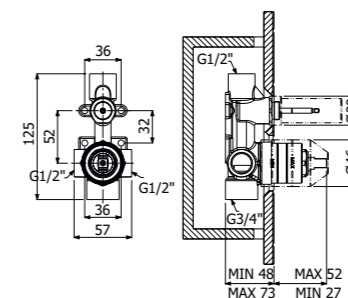

Elemento incasso miscelatore monocomando doccia a parete deviatore 2-vie
Concealed element wall mounted built-in single lever shower mixer 2-ways diverter

FINITURE | FINISHING

Ottone - Brass	169,00

IMBALLO | PACKAGING

RICAMBI | SPARE PARTS