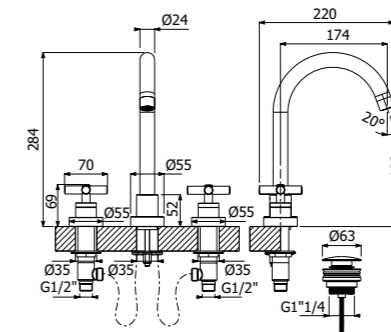

FINITURE | FINISHING

CR	Cromo - Chrome	399,00
NB	Nickel spazzolato - Brushed nickel	718,00
OR	Oro - Gold	779,00
NE	Nero opaco - Matt black	599,00

IMBALLO | PACKAGING

RICAMBI | SPARE PARTS

500283 --

Gruppo miscelazione 3 fori bordo lavabo
 > 2 varianti
 > flessibili inox G3/8"
 > con scarico pop-up push
 Deck mounted 3-holes basin mixers
 > 2 valves
 > G3/8" stainless steel flexible hoses
 > push pop-up waste included