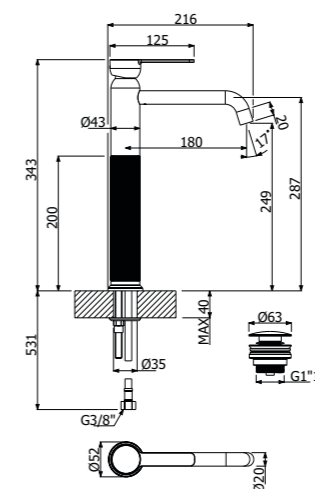

500683 --

Miscelatore monocomando lavabo alto
> flessibili inox G3/8"
> con scarico pop-up push
High single lever basin mixer
> G3/8" stainless steel flexible hoses
> push pop-up waste included

FINITURE | FINISHING		
CR	Cromo - Chrome	540,00
NE	Nero Opaco - Matt Black	630,00
NB	Nickel Spazzolato - Brushed Nickel	675,00
LN	Nickel Lucido - Polished Nickel	630,00
AB	Tabacco - Tobacco	698,00
OS	Oro Spazzolato - Brushed Gold	743,00
BN	Nickel Nero Spazzolato - Br. Blk. Nickel	743,00

IMBALLO | PACKAGING		
	49x29x7,5	
	5	
	2,6	

FINITURE | FINISHING		
CR	Cromo - Chrome	608,00
NE	Nero Opaco - Matt Black	698,00
NB	Nickel Spazzolato - Brushed Nickel	743,00
LN	Nickel Lucido - Polished Nickel	698,00
AB	Tabacco - Tobacco	765,00
OS	Oro Spazzolato - Brushed Gold	810,00
BN	Nickel Nero Spazzolato - Br. Blk. Nickel	810,00

IMBALLO | PACKAGING		
	49x29x7,5	
	5	
	2,9