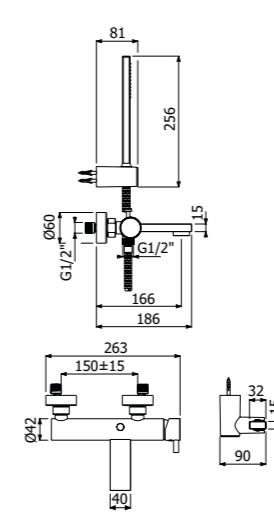

FINITURE | FINISHING

CR Cromo - Chrome 413,00
NB Nickel spazzolato - Brushed nickel 701,00

IMBALLO | PACKAGING

RICAMBI | SPARE PARTS

16000154 --

16002253

BIDET E VASCA
BIDET & BATH

700191 --