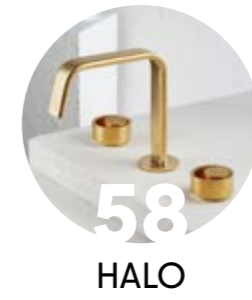

INDICE

i n d e x

ESPRESSO (HOT)

22
LUMIÈRE

42
NOX

58
HALO

74
CASO

90
STILE