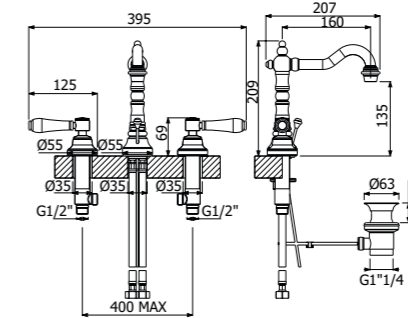

MANIGLIE | HANDLES (vedi/see pag. 246)

IMBALLO | PACKAGING

RICAMBI | SPARE PARTS

500096 --

Gruppo miscelazione 3 fori 2-vitoni lavabo
› flessibili inox G3/8\"
› maniglie a leva
› con scarico ad asta 1 1/4\"
Deck mounted 3-holes 2-valves basin mixers
› G3/8\" stainless steel flexible hoses
› lever handles
› 1 1/4\" rod waste included

FINITURE | FINISHING

CR Cromo - Chrome	659,00
VO Vecchio ottone - Old brass	994,00
VR Vecchio rame - Old copper	994,00
VA Vecchio argento - Old silver	1.050,00
OR Oro - Gold	1.191,00

MANIGLIE | HANDLES (vedi/see pag. 246)

IMBALLO | PACKAGING

RICAMBI | SPARE PARTS

500109 --