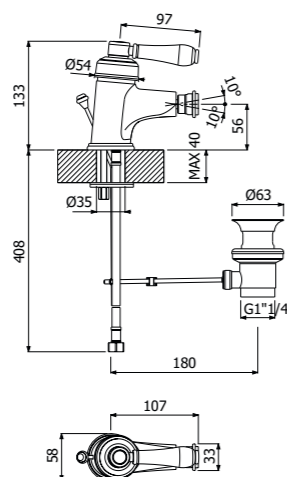

LAVABO E VBIDET
WASHBASIN & BIDET

Maniglia standard.
Standard handle.

Da richiedere all'ordine per preventivo.
On demand to be quoted.

Da richiedere all'ordine per preventivo.
On demand to be quoted.

500002 _ _

Miscelatore monocomando lavabo
> flessibili inox G3/8"
> con scarico ad asta 1 1/4"
Single lever basin mixer
> G3/8" stainless steel flexible hoses
> 1 1/4" rod waste included

FINITURE | FINISHING

CR	Cromo - Chrome	245,00
VO	Vecchio ottone - Old brass	391,00
VR	Vecchio rame - Old copper	391,00
VA	Vecchio argento - Old silver	415,00

MANIGLIE | HANDLES (vedi/see pag. 246)

IMBALLO | PACKAGING

RICAMBI | SPARE PARTS

600014 _ _

Miscelatore monocomando bidet
> flessibili inox G3/8"
> con scarico ad asta 1 1/4"
Single lever bidet mixer
> G3/8" stainless steel flexible hoses
> 1 1/4" rod waste included

FINITURE | FINISHING

CR	Cromo - Chrome	245,00
VO	Vecchio ottone - Old brass	391,00
VR	Vecchio rame - Old copper	391,00
VA	Vecchio argento - Old silver	415,00

MANIGLIE | HANDLES (vedi/see pag. 246)

IMBALLO | PACKAGING

RICAMBI | SPARE PARTS

VASCA
BATH

700000 _ _

Miscelatore monocomando esterno vasca a parete
> con duplex
Wall mounted single lever bath mixer
> with duplex

700046 _ _

Miscelatore monocomando esterno vasca a parete
Wall mounted single lever bath mixer

FINITURE | FINISHING

CR	Cromo - Chrome	348,00
VO	Vecchio ottone - Old brass	556,00
VR	Vecchio rame - Old copper	556,00
VA	Vecchio argento - Old silver	591,00

MANIGLIE | HANDLES (vedi/see pag. 246)

IMBALLO | PACKAGING

RICAMBI | SPARE PARTS

FINITURE | FINISHING

CR	Cromo - Chrome	289,00
VO	Vecchio ottone - Old brass	463,00
VR	Vecchio rame - Old copper	463,00
VA	Vecchio argento - Old silver	491,00

MANIGLIE | HANDLES (vedi/see pag. 246)

IMBALLO | PACKAGING

RICAMBI | SPARE PARTS

800001 _ _