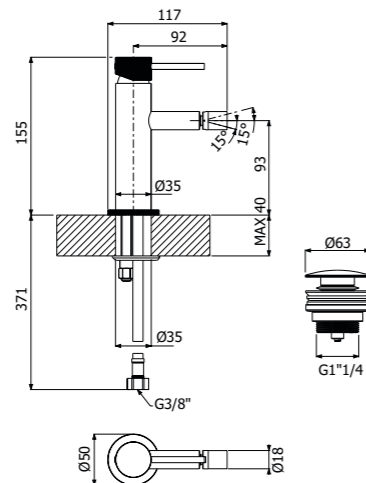

FINITURE | FINISHING

CR Cromo - Chrome	310,00
NB Nickel spazzolato - Brushed nickel	468,00
OS Oro spazzolato - Brushed gold	556,00
NU Ottone naturale - Natural brass	556,00

IMBALLO | PACKAGING

RICAMBI | SPARE PARTS

600089WS --

Miscelatore monocomando bidet WS
> flessibili inox G3/8
> con scarico pop-up push
WS single lever bidet mixer
> G3/8" stainless steel flexible hoses
> push pop-up waste included