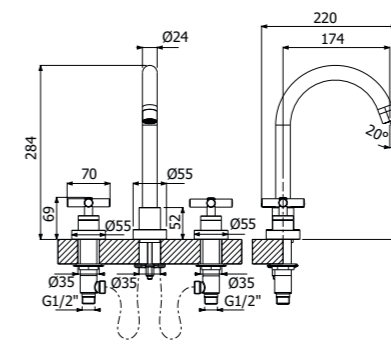

FINITURE | FINISHING

CR	Cromo - Chrome	434,00
NB	Nickel spazzolato - Brushed nickel	780,00
OR	Oro - Gold	805,00
NE	Nero opaco - Matt black	619,00

IMBALLO | PACKAGING

RICAMBI | SPARE PARTS

500238 --

Gruppo miscelazione 3 fori bordo lavabo
 > 2 varianti
 > flessibili inox G3/8"
 > senza scarico
 Deck mounted 3-holes basin mixers
 > 2 valves
 > G3/8" stainless steel flexible hoses
 > waste not included