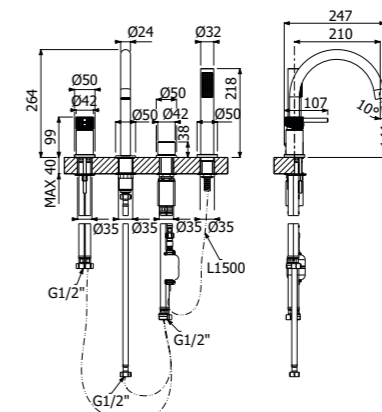

RICAMBI | SPARE PARTS

Gruppo miscelazione 5 fori bordo vasca
> 2 vitoni
> parte incasso inclusa

Deck mounted built-in 5 holes bath mixer
> 2 valves
> concealed element included

700288 --

Miscelatore monocomando 4 fori bordo vasca
> parte incasso inclusa