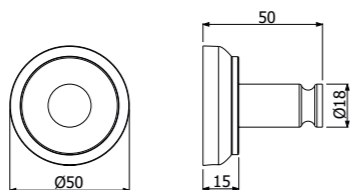

900189 __

FINITURE | FINISHING

CR	Cromo - Chrome	108,00
NE	Nero Opaco - Matt Black	153,00
NB	Nickel Spazzolato - Brushed Nickel	171,00
LN	Nickel Lucido - Polished Nickel	153,00
AB	Tabacco - Tobacco	189,00
OS	Oro Spazzolato - Brushed Gold	207,00
BN	Nickel Nero Spazzolato - Br. Blk. Nickel	207,00

Supporto porta accappatoio a parete
Wall mounted