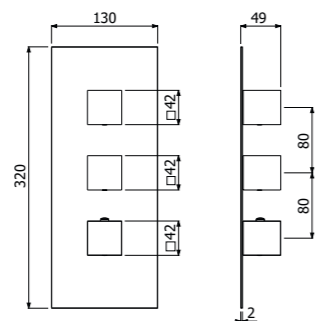

800155 --

FINITURE | FINISHING

CR Cromo - Chrome	624,00
NB Nickel spazzolato - Brushed nickel	1.004,00
NE Nero opaco - Matt black	895,00

IMBALLO | PACKAGING

Trim esterno miscelatore termostatico incasso doccia a parete SQUARE-02 deviatore 2-vie
> corpo incasso necessario art **300015**

SQUARE-02 exposed components wall mounted built-in full brass thermostatic shower mixer 2-way diverter
> concealed element required art **300015**