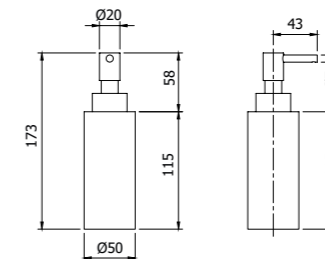

FINITURE | FINISHING

CR Cromo - Chrome 210,00

Porta scopino WC sospeso
Wall mounted stainless steel toilet brush
holder

900167 __

FINITURE | FINISHING

CR Cromo - Chrome 160,00

Dispenser porta sapone liquido da appoggio
Free standing stainless steel liquid soap
dispenser

900173 __