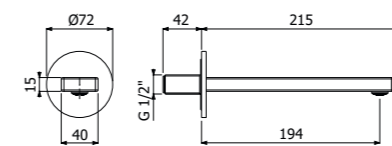

500229 --

Miscelatore monocomando lavabo
> flessibili inox G3/8"
> senza scarico
Single lever basin mixer
> G3/8" stainless steel flexible hoses
> waste not included

FINITURE | FINISHING

CR	Cromo - Chrome	181,00
CN	Cromo nero - Black chrome	328,00
NB	Nickel spazzolato - Brushed nickel	308,00
OS	Oro spazzolato - Brushed gold	381,00
NE	Nero opaco - Matt black	273,00

IMBALLO | PACKAGING

RICAMBI | SPARE PARTS

500260 --

Miscelatore monocomando lavabo
> flessibili inox G3/8"
> con scarico pop-up push
Single lever basin mixer
> G3/8" stainless steel flexible hoses
> push pop-up waste included

FINITURE | FINISHING

CR	Cromo - Chrome	230,00
CN	Cromo nero - Black chrome	414,00
NB	Nickel spazzolato - Brushed nickel	390,00
OS	Oro spazzolato - Brushed gold	483,00
NE	Nero opaco - Matt black	345,00

IMBALLO | PACKAGING

RICAMBI | SPARE PARTS

500246 --

Miscelatore monocomando lavabo alto
> flessibili inox G3/8"
> senza scarico
High single lever basin mixer
> G3/8" stainless steel flexible hoses
> waste not included

FINITURE | FINISHING

CR	Cromo - Chrome	249,00
CN	Cromo nero - Black chrome	449,00
NB	Nickel spazzolato - Brushed nickel	424,00
OS	Oro spazzolato - Brushed gold	523,00
NE	Nero opaco - Matt black	374,00

IMBALLO | PACKAGING

RICAMBI | SPARE PARTS

500267 --

Miscelatore monocomando lavabo alto
> flessibili inox G3/8"
> con scarico pop-up push
High single lever basin mixer
> G3/8" stainless steel flexible hoses
> push pop-up waste included

FINITURE | FINISHING

CR	Cromo - Chrome	298,00
CN	Cromo nero - Black chrome	535,00
NB	Nickel spazzolato - Brushed nickel	505,00
OS	Oro spazzolato - Brushed gold	624,00
NE	Nero opaco - Matt black	445,00

IMBALLO | PACKAGING

RICAMBI | SPARE PARTS

500325 --