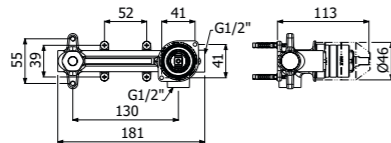

300083 --

FINITURE | FINISHING

Ottone - Brass	150,00