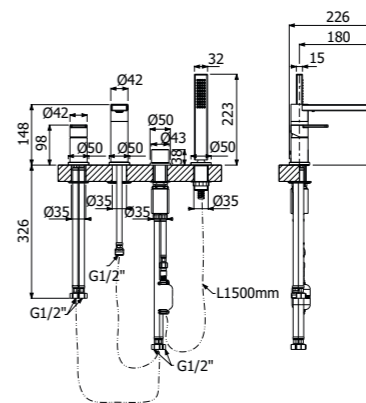

700163 --

Miscelatore monocomando 4 fori bordo vasca
> parte incasso inclusa
Deck mounted 4-holes bath mixers
> concealed element included

FINITURE | FINISHING

CR	Cromo - Chrome	1.306,00
CN	Cromo nero - Black chrome	2.351,00
NB	Nickel spazzolato - Brushed nickel	2.221,00
OS	Oro spazzolato - Brushed gold	2.744,00
NE	Nero opaco - Matt black	1.960,00

IMBALLO | PACKAGING

RICAMBI | SPARE PARTS

FINITURE | FINISHING

CR	Cromo - Chrome	1.224,00
CN	Cromo nero - Black chrome	2.315,00
NB	Nickel spazzolato - Brushed nickel	2.203,00
OS	Oro spazzolato - Brushed gold	2.570,00
NE	Nero opaco - Matt black	1.836,00

IMBALLO | PACKAGING

RICAMBI | SPARE PARTS

800176 --