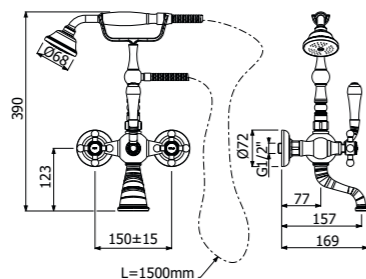

IMBALLO | PACKAGING

RICAMBI | SPARE PARTS

700006 --

Gruppo miscelazione esterno vasca a parete
 2-vitoni - alta
 > maniglie a croce
 Wall mounted 2-valves external bath mixers
 > cross handles

FINITURE | FINISHING