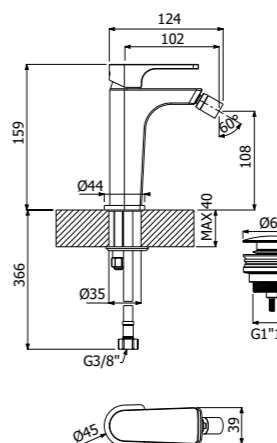

FINITURE | FINISHING

CR Cromo - Chrome 188,00
NE Nero opaco - Matt black 280,00

IMBALLO | PACKAGING

RICAMBI | SPARE PARTS

600079 --

Miscelatore monocomando bidet
 › flessibili inox G3/8"
 › con scarico pop-up push
 Single lever bidet mixer
 › G3/8" stainless steel flexible hoses
 › push pop-up waste included