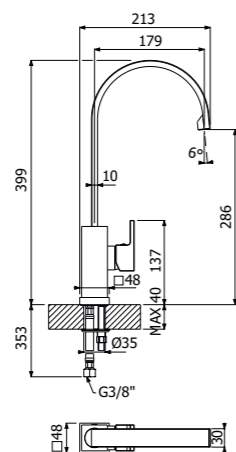

IMBALLO | PACKAGING

RICAMBI | SPARE PARTS

500060 --