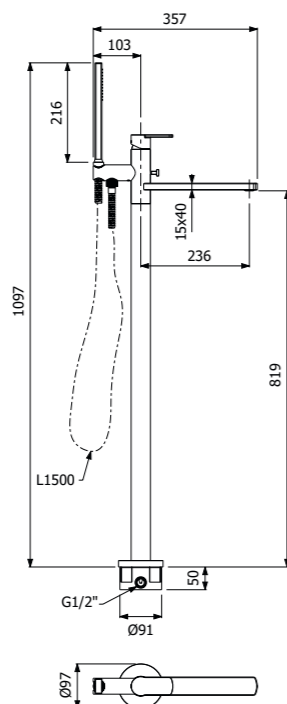

IMBALLO | PACKAGING

RICAMBI | SPARE PARTS

700160 --

Piantana da terra bordo vasca
 > con miscelatore monocomando
 > parte incasso a pavimento inclusa
 Floor pillar bath mixer
 > with single lever
 > floor concealed element included