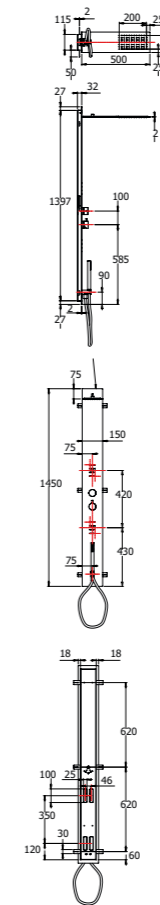

FINITURE | FINISHING

CR Cromo - Chrome	3.458,00
NB Nickel spazzolato - Brushed nickel	5.830,00

SISTEMA COLONNA DOCCIA INCASSO a parete OPERA SLIM in acciaio inox, completa di soffione monogetto EasyClean, 2 body sprays EasyClean, miscelatore monocomando incasso, deviatore 3-vie, presa acqua con supporto doccia frontale, doccetta monogetto ROUND EasyClean e PVC doppia calotta conica girevole anti-torsione L 1500mm. 150x500x3mm - H 1450mm

Stainless Steel OPERA SLIM - BUILT-IN SHOWER COLUMN SYSTEM, composed of single spray EasyClean showerhead, 2 body sprays EasyClean, built-in single lever shower mixer, 3-ways diverter, water inlet with front shower bracket, single spray ROUND EasyClean hand shower and PVC anti-twist double swiveling conical flexible hose L 1500mm. 150x500x3mm - H 1450mm

800463 --