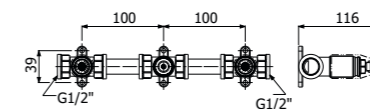

Trim esterno gruppo miscelazione lavabo 3 fori a parete
> 2 vitoni
> corpo incasso necessario art **300092**
Exposed components wall mouted 3-holes basin mixer
> 2 valves
> concealed element required art **300092**

300092 --