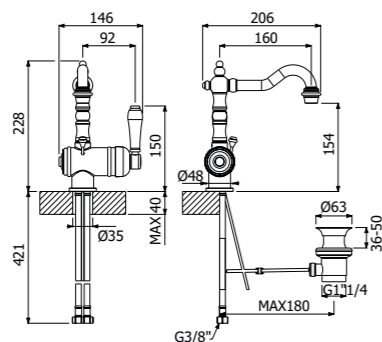

LAVABO E BIDET
WASHBASIN & BIDET

500011 --

Miscelatore monocomando lavabo
> flessibili inox G3/8"
> maniglie a leva
> senza scarico
Single lever basin mixer
> G3/8" stainless steel flexible hoses
> lever handles
> waste not included

FINITURE | FINISHING

CR Cromo - Chrome	535,00
VO Vecchio ottone - Old brass	798,00
VR Vecchio rame - Old copper	798,00
VA Vecchio argento - Old silver	840,00
OR Oro - Gold	950,00

MANIGLIE | HANDLES (vedi/see pag. 246)

IMBALLO | PACKAGING

RICAMBI | SPARE PARTS

600015 --

Gruppo miscelazione 2-vitoni bidet
> flessibili inox G3/8"
> maniglie a croce
> con scarico ad asta
2-valves bidet mixers
> G3/8" stainless steel flexible hoses
> cross handles
> rod waste included

FINITURE | FINISHING

CR Cromo - Chrome	418,00
VO Vecchio ottone - Old brass	609,00
VR Vecchio rame - Old copper	609,00
VA Vecchio argento - Old silver	640,00
OR Oro - Gold	720,00

IMBALLO | PACKAGING

RICAMBI | SPARE PARTS

600016 --

Gruppo miscelazione 3 fori 2-vitoni bidet
> flessibili inox G3/8"
> maniglie a croce
> con scarico ad asta
Deck mounted 3-holes 2-valves bidet mixers
> G3/8" stainless steel flexible hoses
> cross handles
> rod waste included

FINITURE | FINISHING

CR Cromo - Chrome	556,00
VO Vecchio ottone - Old brass	829,00
VR Vecchio rame - Old copper	829,00
VA Vecchio argento - Old silver	875,00
OR Oro - Gold	989,00

IMBALLO | PACKAGING

RICAMBI | SPARE PARTS

BIDET
BIDET

600018 --

Gruppo miscelazione 2-vitoni bidet
> flessibili inox G3/8"
> maniglie a leva
> con scarico ad asta
2-valves bidet mixers
> G3/8" stainless steel flexible hoses
> lever handles
> rod waste included

FINITURE | FINISHING