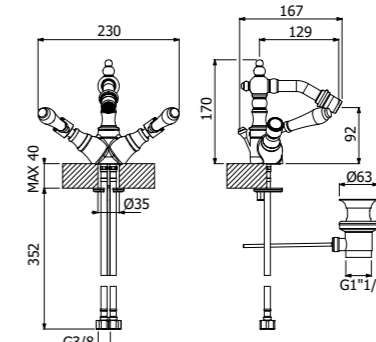

LAVABO E BIDET
WASHBASIN & BIDET

500011 --

Miscelatore monocomando lavabo
> flessibili inox G3/8"
> maniglie a leva
> senza scarico
Single lever basin mixer
> G3/8" stainless steel flexible hoses
> lever handles
> waste not included

FINITURE | FINISHING

CR Cromo - Chrome	535,00
VO Vecchio ottone - Old brass	798,00
VR Vecchio rame - Old copper	798,00
VA Vecchio argento - Old silver	840,00
OR Oro - Gold	950,00

MANIGLIE | HANDLES (vedi/see pag. 246)

IMBALLO | PACKAGING

RICAMBI | SPARE PARTS

600015 --

Gruppo miscelazione 2-vitoni bidet
> flessibili inox G3/8"
> maniglie a croce
> con scarico ad asta
2-valves bidet mixers
> G3/8" stainless steel flexible hoses
> cross handles
> rod waste included

FINITURE | FINISHING

CR Cromo - Chrome	418,00
VO Vecchio ottone - Old brass	609,00
VR Vecchio rame - Old copper	609,00
VA Vecchio argento - Old silver	640,00
OR Oro - Gold	720,00

IMBALLO | PACKAGING

RICAMBI | SPARE PARTS

600016 --

Gruppo miscelazione 3 fori 2-vitoni bidet
> flessibili inox G3/8"
> maniglie a croce
> con scarico ad asta
Deck mounted 3-holes 2-valves bidet mixers
> G3/8" stainless steel flexible hoses
> cross handles
> rod waste included

FINITURE | FINISHING

CR Cromo - Chrome	556,00
VO Vecchio ottone - Old brass	829,00
VR Vecchio rame - Old copper	829,00
VA Vecchio argento - Old silver	875,00
OR Oro - Gold	989,00

IMBALLO | PACKAGING

RICAMBI | SPARE PARTS

BIDET
BIDET

600018 --

Gruppo miscelazione 2-vitoni bidet
> flessibili inox G3/8"
> maniglie a leva
> con scarico ad asta
2-valves bidet mixers
> G3/8" stainless steel flexible hoses
> lever handles
> rod waste included

FINITURE | FINISHING