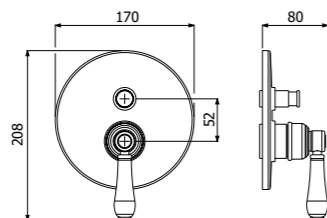

IMBALLO | PACKAGING

RICAMBI | SPARE PARTS

800751 --