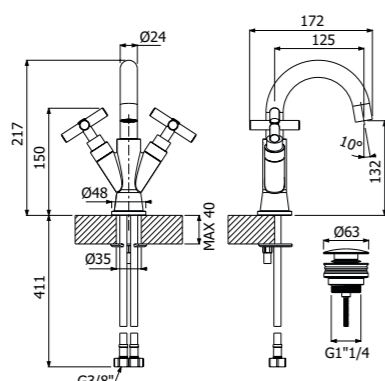

500370 --

Gruppo miscelazione 2-varianti lavabo
> flessibili inox G3/8"
> senza scarico
2-valves basin mixers
> G3/8" stainless steel flexible hoses
> waste not included

FINITURE | FINISHING

CR	Cromo - Chrome	330,00
NB	Nickel spazzolato - Brushed nickel	594,00
OR	Oro - Gold	644,00
NE	Nero opaco - Matt black	495,00

IMBALLO | PACKAGING

RICAMBI | SPARE PARTS

500009 --

Gruppo miscelazione 2-varianti lavabo
> flessibili inox G3/8"
> con scarico pop-up push
2-valves basin mixers
> G3/8" stainless steel flexible hoses
> push pop-up waste included

FINITURE | FINISHING

CR	Cromo - Chrome	379,00
NB	Nickel spazzolato - Brushed nickel	681,00
OR	Oro - Gold	738,00
NE	Nero opaco - Matt black	568,00

IMBALLO | PACKAGING

RICAMBI | SPARE PARTS

500632 --

Gruppo miscelazione 2-varianti lavabo alto
> flessibili inox G3/8"
> senza scarico
High 2-valves basin mixers
> G3/8" stainless steel flexible hoses
> waste not included

FINITURE | FINISHING

CR	Cromo - Chrome	350,00
NB	Nickel spazzolato - Brushed nickel	693,00
OR	Oro - Gold	725,00
NE	Nero opaco - Matt black	558,00

IMBALLO | PACKAGING

RICAMBI | SPARE PARTS

500539 --

Gruppo miscelazione 2-varianti lavabo alto
> flessibili inox G3/8"
> con scarico pop-up push
High 2-valves basin mixers
> G3/8" stainless steel flexible hoses
> push pop-up waste included

FINITURE | FINISHING

CR	Cromo - Chrome	434,00
NB	Nickel spazzolato - Brushed nickel	780,00
OR	Oro - Gold	805,00
NE	Nero opaco - Matt black	619,00

IMBALLO | PACKAGING

RICAMBI | SPARE PARTS

500238 --

Gruppo miscelazione 3 fori bordo lavabo
> 2 varianti
> flessibili inox G3/8"
> senza scarico
Deck mounted 3-holes basin mixers
> 2 valves
> G3/8" stainless steel flexible hoses
> waste not included

FINITURE | FINISHING