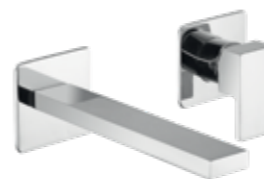

300089 --

Elemento incasso miscelatore monocomando vasca a parete
Concealed element wall mounted built-in single lever bath mixer

FINITURE | FINISHING

Ottone - Brass 475,00

IMBALLO | PACKAGING

RICAMBI | SPARE PARTS

700111 --

Bocca vasca a parete
Wall mounted built-in bath spout

FINITURE | FINISHING

CR Cromo - Chrome 389,00
NB Nickel spazzolato - Brushed nickel 620,00

IMBALLO | PACKAGING

RICAMBI | SPARE PARTS

700107 --

Miscelatore monocomando 4 fori bordo vasca
> parte incasso inclusa
Deck mounted 4-holes single lever bath mixers
> concealed part included

FINITURE | FINISHING

CR Cromo - Chrome 1.310,00
NB Nickel spazzolato - Brushed nickel 2.278,00

IMBALLO | PACKAGING

RICAMBI | SPARE PARTS

700090 --

Gruppo miscelazione 5 fori bordo vasca
> 2 vitoni
> parte incasso inclusa
Deck mounted built-in 5 holes bath mixer
> 2 valves
> concealed element included

FINITURE | FINISHING

CR Cromo - Chrome 1.406,00
NB Nickel spazzolato - Brushed nickel 2.451,00

IMBALLO | PACKAGING

RICAMBI | SPARE PARTS

500590 --

Trim esterno 2-piastre miscelatore monocomando lavabo 2 fori incasso a parete
> corpo incasso necessario art 300083
Exposed components 2-plates wall mounted built-in 2-holes single lever basin mixer
> concealed element required art 300083

FINITURE | FINISHING

CR Cromo - Chrome 430,00
NB Nickel spazzolato - Brushed nickel 694,00

IMBALLO | PACKAGING

RICAMBI | SPARE PARTS

500565 --

Trim esterno mono - piastra miscelatore monocomando lavabo 2-fori incasso a parete
> corpo incasso necessario art 300083
Exposed components single plate wall mounted built-in 2-holes single lever basin mixer
> concealed element required art 300083

FINITURE | FINISHING

CR Cromo - Chrome 489,00
NB Nickel spazzolato - Brushed nickel 800,00