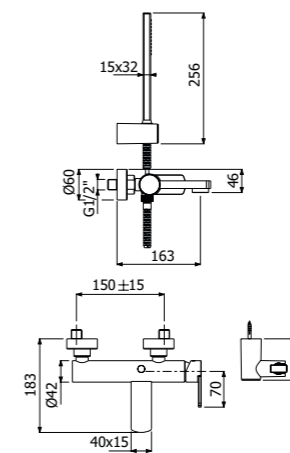

FINITURE | FINISHING

CR	Cromo - Chrome	486,00
CN	Cromo nero - Black chrome	876,00
NB	Nickel spazzolato - Brushed nickel	828,00
OS	Oro spazzolato - Brushed gold	1.021,00
NE	Nero opaco - Matt black	730,00

IMBALLO | PACKAGING

RICAMBI | SPARE PARTS

700143 --

Miscelatore monocomando esterno vasca a parete
Wall mounted single lever bath mixer