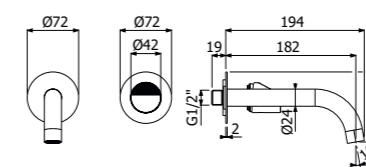

Trim esterno 2-piastre miscelatore monocomando lavabo 2 fori incasso a parete
> corpo incasso necessario art **300076**
Exposed components 2-plates wall mounted built-in 2-holes single lever basin mixer
> concealed element required art **300076**

FINITURE | FINISHING

AC Acciaio inox - Stainless steel 338,00

IMBALLO | PACKAGING

RICAMBI | SPARE PARTS