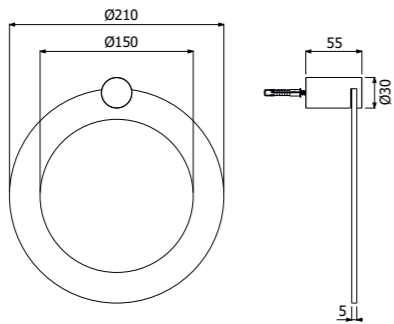

IMBALLO | PACKAGING

Supporto porta accappatoio a parete
Wall mounted robe hook

900163 __

FINITURE | FINISHING

CR	Cromo - Chrome	218,00
NE	Nero opaco - Matt black	327,00
NB	Nickel spazzolato - Brushed nickel	370,00
OS	Oro spazzolato - Brushed gold	457,00