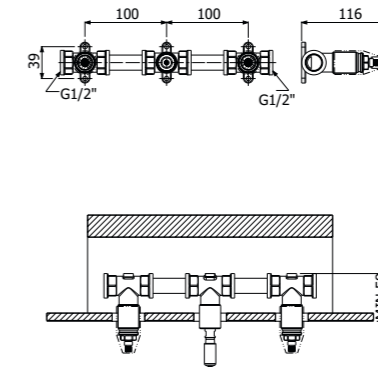

IMBALLO | PACKAGING

RICAMBI | SPARE PARTS

300092 --

Elemento incasso gruppo miscelatore lavabo/vasca 3 fori a parete
> 2 vitoni
Concealed element 3 holes washbasin/bath mixer
> 2 valves