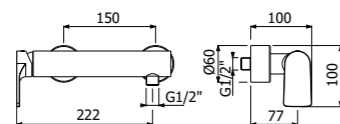

CR Cromo - Chrome	236,00
NE Nero opaco - Matt black	305,00

IMBALLO | PACKAGING

RICAMBI | SPARE PARTS

800324 --

Miscelatore monocomando doccia esterno a parete con uscita acqua inferiore
Wall mounted single lever shower mixer with lower water outlet.