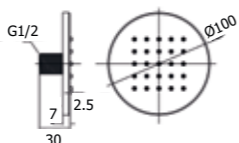

800371 --

FINITURE | FINISHING

CR	Cromo - Chrome	85,00
NB	Nickel spazzolato - Brushed nickel	145,00

Body sprays ROUND incasso a parete monogetto EasyClean ½"M. Parte incasso in ottone - trim esterno in ABS. diam 100mm

ROUND wall mounted built-in single spray EasyClean body sprays ½"M. Brass concealed part included - ABS exposed trim. diam 100mm