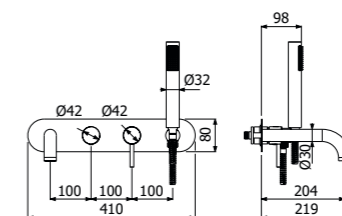

RICAMBI | SPARE PARTS

700258 --

Trim esterno miscelatore monocomando vasca 4 fori a parete
> corpo incasso necessario art **300089**
Exposed components 4-holes single lever bath mixer
> concealed element required art **300089**

FINITURE | FINISHING

CR Cromo - Chrome	894,00
CN Cromo nero - Black chrome	1.450,00
NB Nickel spazzolato - Brushed nickel	1.381,00
OS Oro spazzolato - Brushed gold	1.659,00
NE Nero opaco - Matt black	1.241,00

IMBALLO | PACKAGING

RICAMBI | SPARE PARTS

300089 --