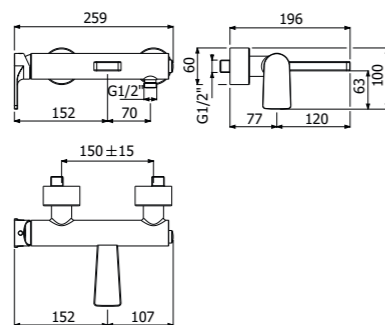

700208 --

Miscelatore monocomando esterno vasca a parete
Wall mounted single lever bath mixer

FINITURE | FINISHING

CR Cromo - Chrome	345,00
NE Nero opaco - Matt black	519,00

IMBALLO | PACKAGING

RICAMBI | SPARE PARTS

700198 --