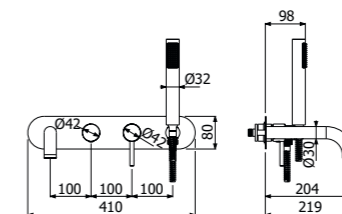

RICAMBI | SPARE PARTS

700291 --

Trim esterno miscelatore monocomando vasca 4 fori a parete
> corpo incasso necessario art **300089**
Exposed components 4-holes single lever bath mixer
> concealed element required art **300089**

FINITURE | FINISHING

CR Cromo - Chrome	919,00
NB Nickel spazzolato - Brushed nickel	1.406,00
OS Oro spazzolato - Brushed gold	1.684,00
NU Ottone naturale - Natural brass	1.684,00

IMBALLO | PACKAGING

RICAMBI | SPARE PARTS

300089 --