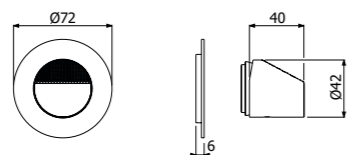

Trim esterno miscelatore monocomando doccia
incasso a parete
> corpo incasso necessario art **300077**
*Exposed component wall mounted built-in
single lever shower mixer*
> concealed element required art **300077**

FINITURE | FINISHING

AC Acciaio inox - Stainless steel **183,00**

IMBALLO | PACKAGING

300081 --