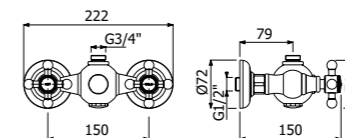

700056 --

FINITURE | FINISHING

CR Cromo - Chrome	1.740,00
VO Vecchio ottone - Old brass	2.725,00
VR Vecchio rame - Old copper	2.725,00
VA Vecchio argento - Old silver	2.889,00
OR Oro - Gold	3.299,00

Piantana da terra bordo vasca H 1129mm - interasse L 150mm con gruppo miscelazione 2-vitoni, maniglie a leva, H 863mm, bocca interasse L 220mm, deviatore, doccia monogetto OF-74 in ottone e flessibile in ottone doppia aggiratura calotta conica girevole anti-torsione L 1500mm - parti incasso a pavimento incluse.

Floor pillar H 1129mm - L 150 mm from interaxis, with 2-valves bath mixers, lever handles, H 863mm, spout L 220mm from interaxis, diverter, single spray OF-74 brass hand shower, L 1500mm double interlock anti-torsion swivelling conical brass flexible hose - floor concealed parts included.

MANIGLIE | HANDLES (vedi/see pag. 246)

RICAMBI | SPARE PARTS

800227 --

FINITURE | FINISHING

CR Cromo - Chrome	459,00
VO Vecchio ottone - Old brass	866,00
VR Vecchio rame - Old copper	866,00
VA Vecchio argento - Old silver	914,00
OR Oro - Gold	1.033,00

IMBALLO | PACKAGING

RICAMBI | SPARE PARTS

Gruppo miscelazione 2 vitoni esterno doccia a parete con uscita acqua inferiore
> maniglie a croce

Wall mounted 2 valves external shower mixers with lower water outlet
> cross handles

800261 --

Gruppo miscelazione 2 vitoni esterno doccia a parete con uscita acqua superiore
> maniglie a croce

Wall mounted 2 valves external shower mixers with upper water outlet
> cross handles

FINITURE | FINISHING

CR Cromo - Chrome	579,00
VO Vecchio ottone - Old brass	866,00
VR Vecchio rame - Old copper	866,00
VA Vecchio argento - Old silver	914,00
OR Oro - Gold	1.033,00

IMBALLO | PACKAGING

RICAMBI | SPARE PARTS

800045 --