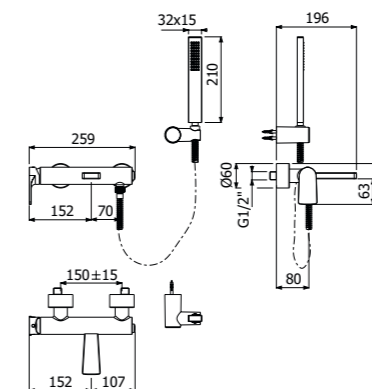

FINITURE | FINISHING

CR Cromo - Chrome 208,00
NE Nero opaco - Matt black 313,00

IMBALLO | PACKAGING

RICAMBI | SPARE PARTS

700209 --

Miscelatore monocomando esterno vasca a parete
 › con duplex
 Wall mounted single lever bath mixer
 › with duplex