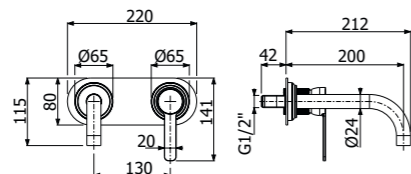

500687 --

FINITURE | FINISHING

CR	Cromo - Chrome	495,00
NE	Nero Opaco - Matt Black	608,00
NB	Nickel Spazzolato - Brushed Nickel	653,00
LN	Nickel Lucido - Polished Nickel	608,00
AB	Tabacco - Tobacco	675,00
OS	Oro Spazzolato - Brushed Gold	720,00
BN	Nickel Nero Spazzolato - Br. Blk. Nickel	720,00