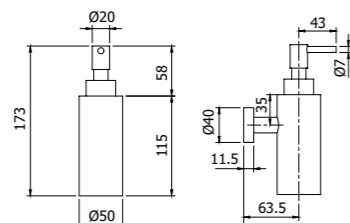

900166 __

FINITURE | FINISHING

CR Cromo - Chrome 190,00

Dispenser porta sapone liquido sospeso
Wall mounted stainless steel liquid soap
dispenser

900171 __