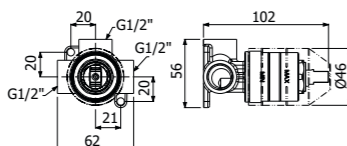

Elemento incasso miscelatore monocomando
doccia a parete
*Concealed element wall mounted built-in
single lever shower mixer*

FINITURE | FINISHING

Ottone - Brass **119,00**

IMBALLO | PACKAGING

RICAMBI | SPARE PARTS

16000007