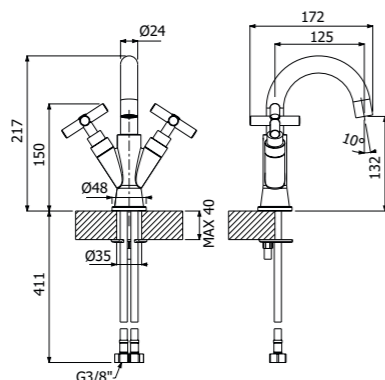

FINITURE | FINISHING

Ottone - Brass 169,00

IMBALLO | PACKAGING

RICAMBI | SPARE PARTS

16000007

500370 --

Gruppo miscelazione 2-varianti lavabo
 > flessibili inox G3/8"
 > senza scarico
 2-valves basin mixers
 > G3/8" stainless steel flexible hoses
 > waste not included