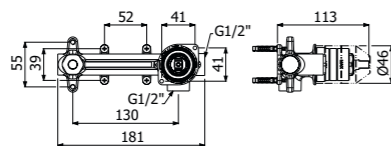

TRIM ESTERNI E INCASSI
EXPOSED & CONCEALED COMPONENTS

300083 --

Elemento incasso miscelatore monocomando
lavabo 2-fori a parete
*Concealed element wall mounted built-in
2-holes single lever basin mixer*

FINITURE | FINISHING

Ottone - Brass **150,00**

IMBALLO | PACKAGING

RICAMBI | SPARE PARTS

16000007

500532 --