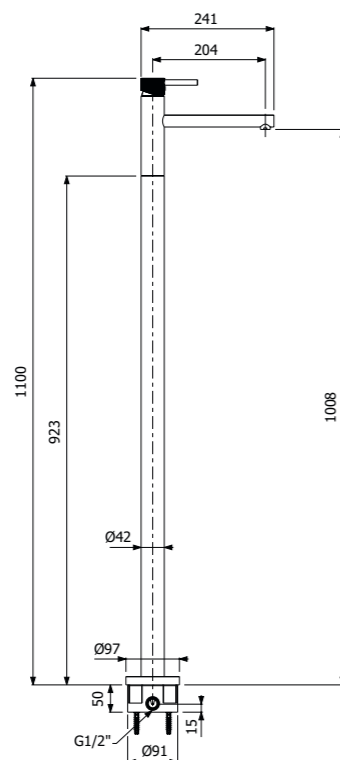

CR Cromo - Chrome	1.269,00
NB Nickel spazzolato - Brushed nickel	2.096,00
OS Oro spazzolato - Brushed gold	2.570,00
NU Ottone naturale - Natural brass	2.570,00

IMBALLO | PACKAGING

RICAMBI | SPARE PARTS

500627WS --