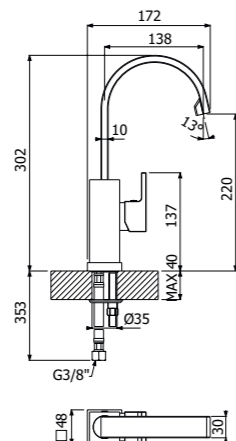

**LAVABO
WASHBASIN**

500059 --