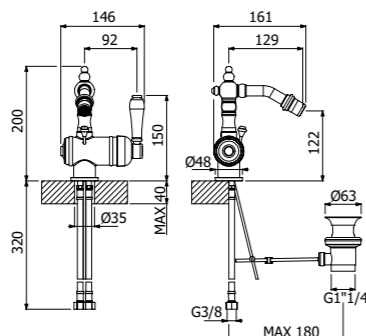

600019 --

Miscelatore monocomando bidet
> flessibili inox G3/8"
> maniglie a leva
> senza scarico
Single lever bidet mixer
> G3/8" stainless steel flexible hoses
> lever handles
> waste not included

FINITURE | FINISHING

CR	Cromo - Chrome	535,00
VO	Vecchio ottone - Old brass	798,00
VR	Vecchio rame - Old copper	798,00
VA	Vecchio argento - Old silver	840,00
OR	Oro - Gold	950,00

MANIGLIE | HANDLES (vedi/see pag. 246)

IMBALLO | PACKAGING

RICAMBI | SPARE PARTS

700006 --

Gruppo miscelazione esterno vasca a parete
2-vitoni - alta
> maniglie a croce
Wall mounted 2-valves external bath mixers
> cross handles

FINITURE | FINISHING

CR	Cromo - Chrome	758,00
VO	Vecchio ottone - Old brass	1.151,00
VR	Vecchio rame - Old copper	1.151,00
VA	Vecchio argento - Old silver	1.218,00
OR	Oro - Gold	1.381,00

IMBALLO | PACKAGING

RICAMBI | SPARE PARTS

700059 --

Gruppo miscelazione esterno vasca a parete
2-vitoni
> maniglie a croce
Wall mounted 2-valves external bath mixers
> cross handles

FINITURE | FINISHING

CR	Cromo - Chrome	483,00
VO	Vecchio ottone - Old brass	713,00
VR	Vecchio rame - Old copper	713,00
VA	Vecchio argento - Old silver	750,00
OR	Oro - Gold	846,00

IMBALLO | PACKAGING

RICAMBI | SPARE PARTS

700055 --

Gruppo miscelazione esterno vasca a parete
2-vitoni - alta
> maniglie a leva
Wall mounted 2-valves external bath mixers
> lever handles

FINITURE | FINISHING

CR	Cromo - Chrome	904,00
VO	Vecchio ottone - Old brass	1.385,00
VR	Vecchio rame - Old copper	1.385,00
VA	Vecchio argento - Old silver	1.466,00
OR	Oro - Gold	1.668,00

MANIGLIE | HANDLES (vedi/see pag. 246)

IMBALLO | PACKAGING

RICAMBI | SPARE PARTS

700007 --

FINITURE | FINISHING