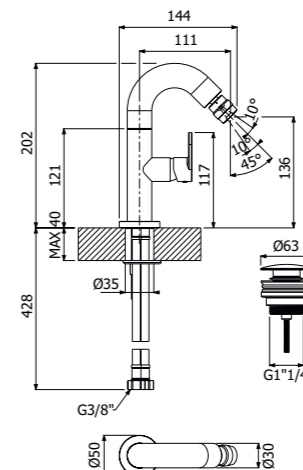

IMBALLO | PACKAGING

RICAMBI | SPARE PARTS

BIDET E VASCA
BIDET & BATH

600071 --

Miscelatore monocomando bidet
 > flessibili inox G3/8"
 > con scarico pop-up push
 Single lever bidet mixer
 > G3/8" stainless steel flexible hoses
 > push pop-up waste included