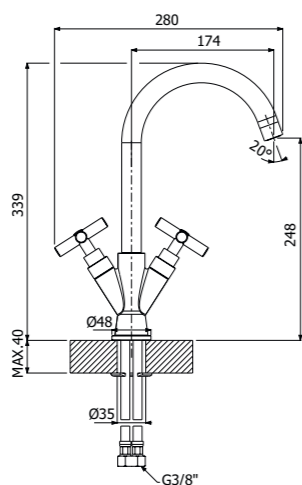

IMBALLO | PACKAGING

RICAMBI | SPARE PARTS

500632 --