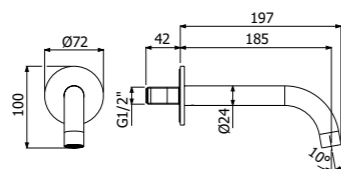

Bocca lavabo a parete
Wall mounted built-in basin spout