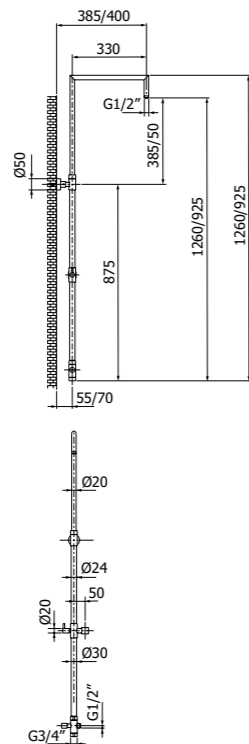

RICAMBI | SPARE PARTS

16000397

**DOCCIA
SHOWER**

800490 --

FINITURE | FINISHING

CR	Cromo - Chrome	1.040,00
NB	Nickel spazzolato - Brushed nickel	1.871,00
OR	Oro - Gold	2.026,00
NE	Nero opaco - Matt black	1.559,00