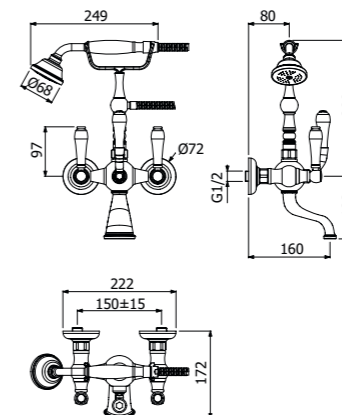

IMBALLO | PACKAGING

RICAMBI | SPARE PARTS

700055 --

Gruppo miscelazione esterno vasca a parete
 2-vitoni - alta
 > maniglie a leva
 Wall mounted 2-valves external bath mixers
 > lever handles

FINITURE | FINISHING