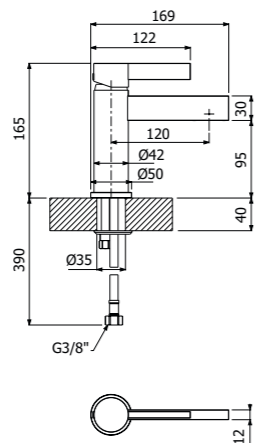

500014 --

Miscelatore monocomando lavabo
> flessibili inox G3/8"
> senza scarico
Single lever basin mixer
> G3/8" stainless steel flexible hoses
> waste not included

FINITURE | FINISHING

CR Cromo - Chrome 338,00
NB Nickel spazzolato - Brushed nickel 574,00

IMBALLO | PACKAGING

RICAMBI | SPARE PARTS

500171 --