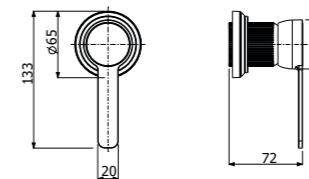

800841 --

FINITURE | FINISHING

CR	Cromo - Chrome	244,00
NE	Nero Opaco - Matt Black	312,00
NB	Nickel Spazzolato - Brushed Nickel	357,00
LN	Nickel Lucido - Polished Nickel	357,00
AB	Tabacco - Tobacco	379,00
OS	Oro Spazzolato - Brushed Gold	424,00
BN	Nickel Nero Spazzolato - Br. Blk. Nickel	424,00