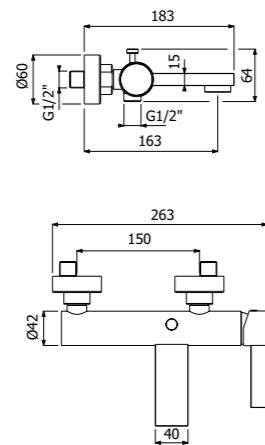

700075 --

Miscelatore monocomando esterno vasca a parete
Wall mounted single lever bath mixer

FINITURE | FINISHING

CR Cromo - Chrome 475,00
NB Nickel spazzolato - Brushed nickel 808,00

IMBALLO | PACKAGING

RICAMBI | SPARE PARTS

700018 --