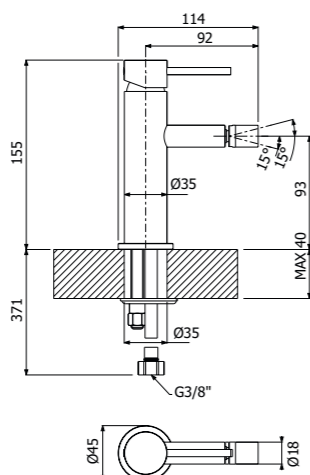

600082WS --

FINITURE | FINISHING

CR Cromo - Chrome	200,00
CN Cromo nero - Black chrome	340,00
NB Nickel spazzolato - Brushed nickel	324,00
OS Oro spazzolato - Brushed gold	394,00
NE Nero opaco - Matt black	288,00

IMBALLO | PACKAGING

RICAMBI | SPARE PARTS

Miscelatore monocomando bidet WS
> flessibili inox G3/8"
> senza scarico
WS single lever bidet mixer
> G3/8" stainless steel flexible hoses
> waste not included