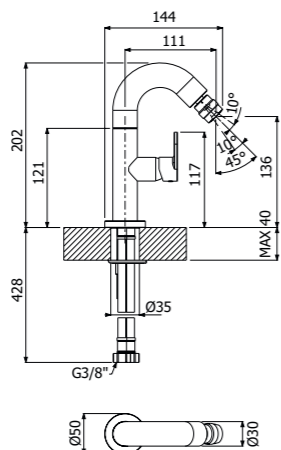

IMBALLO | PACKAGING

RICAMBI | SPARE PARTS

600067 --

Miscelatore monocomando bidet
 > flessibili inox G3/8"
 > senza scarico
 Single lever bidet mixer
 > G3/8" stainless steel flexible hoses
 > waste not included