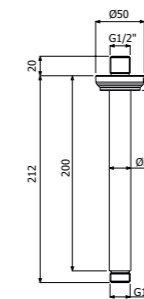

Braccio doccia a soffitto 200cm
Ceiling shower arm 200cm

FINITURE | FINISHING

CR	Cromo - Chrome	131,00
NE	Nero Opaco - Matt Black	176,00
NB	Nichel Spazzolato - Brushed Nickel	198,00
LN	Nichel Lucido - Polished Nickel	176,00
AB	Tabacco - Tobacco	221,00
OS	Oro Spazzolato - Brushed Gold	279,00
BN	Nichel Nero Spazzolato - Br. Blk. Nickel	279,00

IMBALLO | PACKAGING

FINITURE | FINISHING

CR	Cromo - Chrome	180,00
NE	Nero Opaco - Matt Black	225,00
NB	Nichel Spazzolato - Brushed Nickel	248,00
LN	Nichel Lucido - Polished Nickel	225,00
AB	Tabacco - Tobacco	270,00
OS	Oro Spazzolato - Brushed Gold	329,00
BN	Nichel Nero Spazzolato - Br. Blk. Nickel	329,00

IMBALLO | PACKAGING

FINITURE | FINISHING

CR	Cromo - Chrome	144,00
NE	Nero Opaco - Matt Black	189,00
NB	Nichel Spazzolato - Brushed Nickel	207,00
LN	Nichel Lucido - Polished Nickel	189,00
AB	Tabacco - Tobacco	221,00
OS	Oro Spazzolato - Brushed Gold	239,00
BN	Nichel Nero Spazzolato - Br. Blk. Nickel	239,00

IMBALLO | PACKAGING