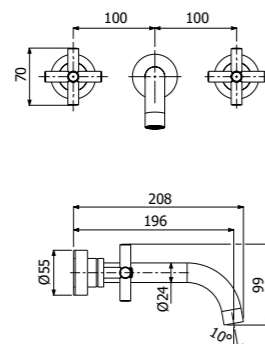

LAVABO E BIDET
WASHBASIN & BIDET

500552 --

Trim esterno gruppo miscelazione lavabo 3 fori a parete
> corpo incasso necessario art **300092**
Exposed components wall mouted 3-holes basin mixer
> *concealed element required art 300092*

FINITURE | FINISHING

CR	Cromo - Chrome	338,00
NB	Nickel spazzolato - Brushed nickel	505,00
OR	Oro - Gold	576,00
NE	Nero opaco - Matt black	456,00

IMBALLO | PACKAGING

RICAMBI | SPARE PARTS

16000194

300092 --