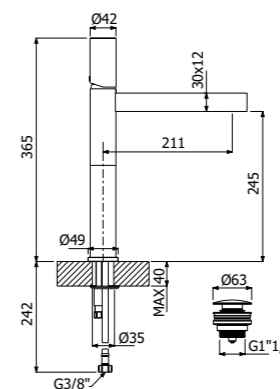

IMBALLO | PACKAGING

RICAMBI | SPARE PARTS

500335 --