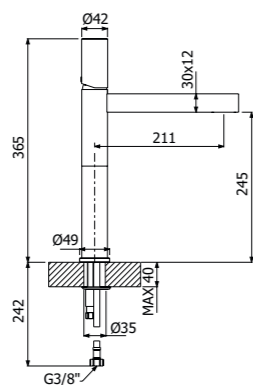

IMBALLO | PACKAGING

RICAMBI | SPARE PARTS

500205 --