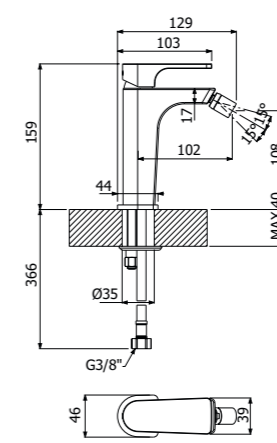

CR Cromo - Chrome 134,00
NE Nero opaco - Matt black 201,00

IMBALLO | PACKAGING

RICAMBI | SPARE PARTS

**BIDET E VASCA
BIDET & BATH**

600078 --

Miscelatore monocomando bidet
 › flessibili inox G3/8"
 › senza scarico
 Single lever bidet mixer
 › G3/8" stainless steel flexible hoses
 › waste not included