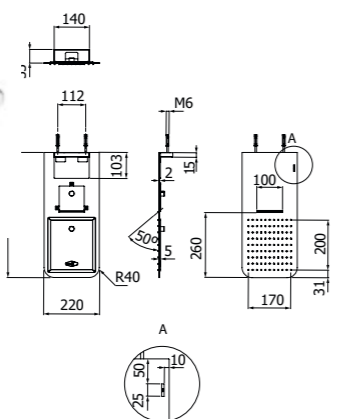

FINITURE | FINISHING

CR Cromo - Chrome	756,00
NB Nickel spazzolato - Brushed nickel	1.286,00
NE Nero opaco - Matt black	1.135,00
BI Bianco opaco - Matt white	1.135,00

Soffione doccia a parete STAMP-2 SLIM in acciaio inox. 2 getti selezionabili: pioggia EasyClean e cascata. Flessibili connessione 1/2" F con adattatori 1/2"MM inclusi. 220x500mm - H 2mm. Richiede impianto idrico con deviatore 2-vie

STAMP-2 SLIM wall mounted stainless steel showerhead. 2 selectable sprays: rain EasyClean and water fall. Connection flexible hoses 1/2" F and 1/2"MM adapters included. 220x500mm - H 2mm. 2-ways diverter water system required for installation.

IMBALLO | PACKAGING

800423 --