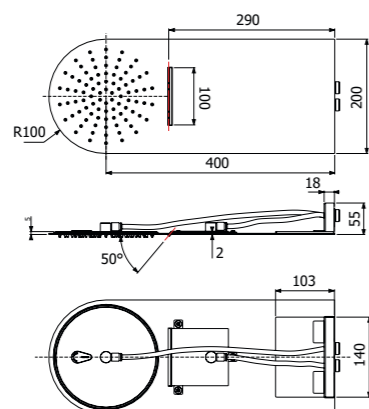

800424 --

FINITURE | FINISHING

CR Cromo - Chrome	798,00
NB Nickel spazzolato - Brushed nickel	1.356,00
NE Nero opaco - Matt black	1.196,00
BI Bianco opaco - Matt white	1.196,00

Soffione doccia a parete ROUND-2 SLIM in acciaio inox. 2 getti selezionabili: pioggia EasyClean e cascata. Flessibili connessione 1/2" F con adattatori 1/2"MM inclusi. 200x500mm - H 2mm. Richiede impianto idrico con deviatore 2-vie

ROUND-2 SLIM wall mounted stainless steel showerhead. 2 selectable sprays: rain EasyClean and water fall. Connection flexible hoses 1/2" F and 1/2"MM adapters included. 200x500mm - H 2mm. 2-ways diverter water system required for installation

IMBALLO | PACKAGING

800426 --