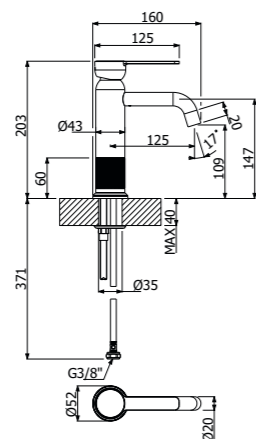

Miscelatore monocomando lavabo
> flessibili inox G3/8"
> senza scarico
Single lever basin mixer
> G3/8" stainless steel flexible hoses
> waste not included

FINITURE | FINISHING		
CR	Cromo - Chrome	428,00
NE	Nero Opaco - Matt Black	518,00
NB	Nickel Spazzolato - Brushed Nickel	563,00
LN	Nickel Lucido - Polished Nickel	518,00
AB	Tabacco - Tobacco	585,00
OS	Oro Spazzolato - Brushed Gold	630,00
BN	Nickel Nero Spazzolato - Br. Blk. Nickel	630,00

IMBALLO | PACKAGING		
	32x22,5x7	
	10	
	1,8