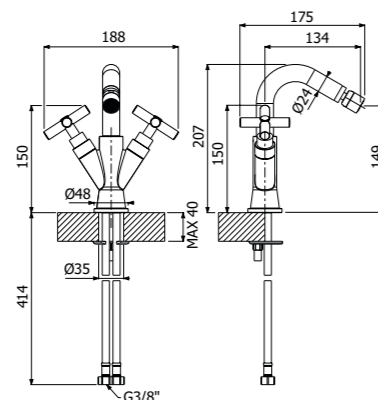

Gruppo miscelazione 2-ventoni bidet
> flessibili inox G3/8"
> senza scarico
2-valves bidet mixers
> *G3/8" stainless steel flexible hoses*
> *waste not included*

FINITURE | FINISHING

CR	Cromo - Chrome	330,00
NB	Nickel spazzolato - Brushed nickel	594,00
OR	Oro - Gold	644,00
NE	Nero opaco - Matt black	495,00

IMBALLO | PACKAGING

RICAMBI | SPARE PARTS

16000241_

16000397