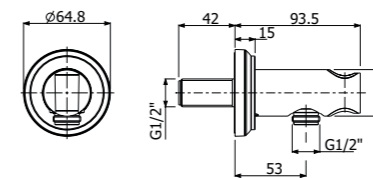

Presa acqua cilindrica con supporto doccia
water outlet with hand shower bracket

800846 __