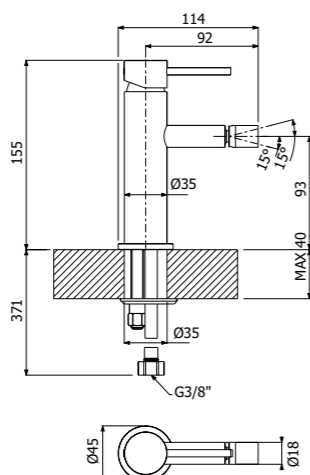

IMBALLO | PACKAGING

RICAMBI | SPARE PARTS

Miscelatore monocomando bidet
 > flessibili inox G3/8"
 > senza scarico
 Single lever bidet mixer
 > G3/8" stainless steel flexible hoses
 > waste not included

600082ECO --