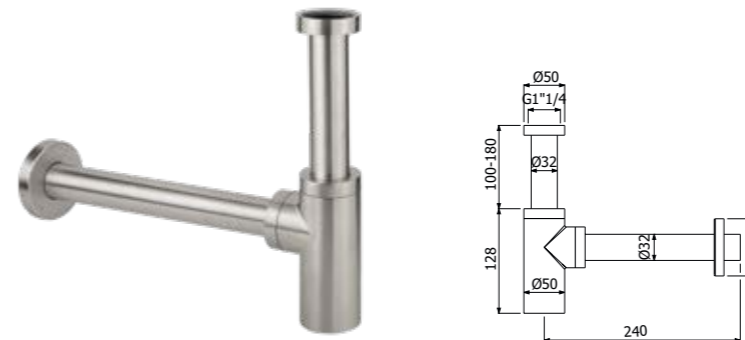

Sifone sottolavabo in acciaio inox NOX ROUND 1" 1/4

Stainless steel NOX ROUND 1" 1/4 under basin siphon

FINITURE | FINISHING

AC Acciaio inox - Stainless steel 242,00

800636 --