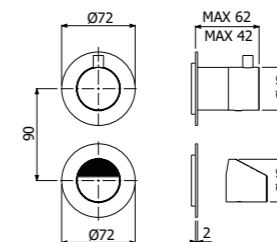

TRIM ESTERNI E INCASSI
EXPOSED & CONCEALED COMPONENTS

800608 --

Trim esterno miscelatore monocomando doccia
deviatore 2-vie incasso a parete
> corpo incasso necessario art **300075**
*Exposed components wall mounted built-in
single lever shower mixer 2-ways diverter*
> concealed element required art **300075**

FINITURE | FINISHING

AC Acciaio inox - Stainless steel **347,00**

IMBALLO | PACKAGING

300103 --