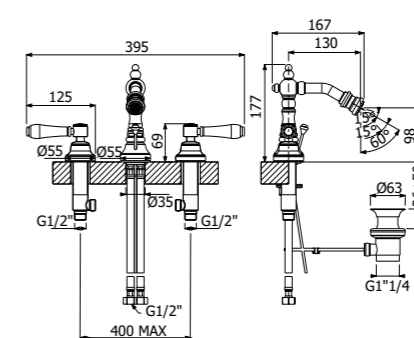

IMBALLO | PACKAGING

RICAMBI | SPARE PARTS

600020 --

Gruppo miscelazione 3 fori 2-vitoni bidet
 > flessibili inox G3/8"
 > maniglie a leva
 > con scarico ad asta
 Deck mounted 3-holes 2-valves bidet mixers
 > G3/8" stainless steel flexible hoses
 > lever handles
 > rod waste included