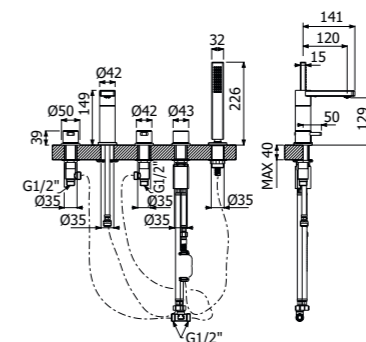

IMBALLO | PACKAGING

RICAMBI | SPARE PARTS

700168 --

Gruppo miscelazione 5 fori bordo vasca
 > 2 vitoni
 > parte incasso inclusa
 Deck mounted built-in 5 holes bath mixer
 > 2 valves
 > concealed element included