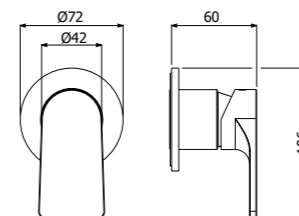

FINITURE | FINISHING

Ottone - Brass 150,00

IMBALLO | PACKAGING

RICAMBI | SPARE PARTS

TRIM ESTERNI E INCASSI
EXPOSED & CONCEALED COMPONENTS

800644 --

Trim esterno miscelatore monocomando doccia incasso a parete