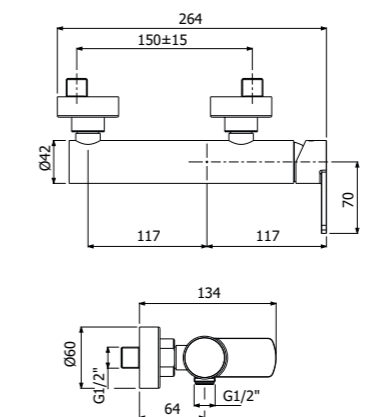

Miscelatore monocomando doccia esterno a parete con uscita acqua inferiore
Wall mounted single lever shower mixer with lower water outlet.

FINITURE | FINISHING

CR	Cromo - Chrome	303,00
CN	Cromo nero - Black chrome	545,00
NB	Nickel spazzolato - Brushed nickel	514,00
OS	Oro spazzolato - Brushed gold	635,00
NE	Nero opaco - Matt black	454,00

IMBALLO | PACKAGING

RICAMBI | SPARE PARTS