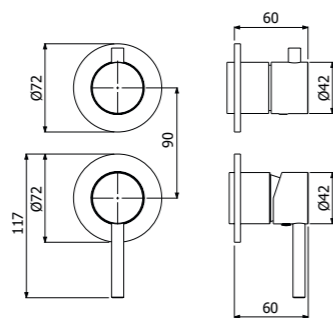

IMBALLO | PACKAGING

23x20,5x10 16 1,2

RICAMBI | SPARE PARTS

16000007

16002859

TRIM ESTERNI E INCASSI
EXPOSED & CONCEALED COMPONENTS

800703 --

Trim esterno miscelatore monocomando doccia deviatore 4-vie incasso a parete
> corpo incasso necessario art **300091**