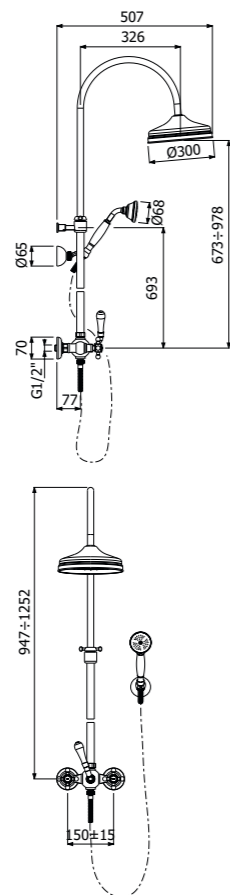

800004 --

FINITURE | FINISHING

CR	Cromo - Chrome	1.755,00
VO	Vecchio ottone - Old brass	2.748,00
VR	Vecchio rame - Old copper	2.748,00
VA	Vecchio argento - Old silver	2.914,00
OR	Oro - Gold	3.326,00

SISTEMA REGOLABILE COLONNA DOCCIA 05-C0 OLD FASHION con supporti regolabili, completa gruppo miscelazione 2-varianti esterno doccia a parete con deviatore, maniglie a croce, soffione monogetto OLD FASHION-300 diam. 300mm - H 115mm in ottone, flessibile in ottone doppia aggraffatura calotta conica girevole anti-torsione L 1500mm, supporto doccia a parete frontale in ottone OLD FASHION e doccetta monogetto OF-74 in ottone

ADJUSTABLE OLD FASHION SHOWER COLUMN SYSTEM 05- C0 with brass adjustable brackets, composed of wall mounted 2-valves external shower mixers with diverter, cross handles, single spray OLD FASHION-300 brass showerhead diam. 300mm - H 115mm, L 1500mm double interlock anti-torsion swivelling conical brass flexible hose, OLD FASHION wall mounted brass front shower bracket and single spray OF-74 brass hand shower

IMBALLO | PACKAGING

RICAMBI | SPARE PARTS

16000648

800496 --

FINITURE | FINISHING

CR	Cromo - Chrome	673,00
VO	Vecchio ottone - Old brass	1.016,00
VR	Vecchio rame - Old copper	873,00
VA	Vecchio argento - Old silver	1.074,00
OR	Oro - Gold	1.215,00

SISTEMA DOCCIA OF-620 OLD FASHION composto da asta saliscendi OLD FASHION-620 diam 18mm - H 620mm con supporti e scorrevole in ottone, flessibile in ottone doppia aggraffatura calotta conica girevole anti-torsione L 1500mm, doccetta monogetto OF-74 in ottone e presa a acqua OLD FASHION in ot tone 1/2"MM