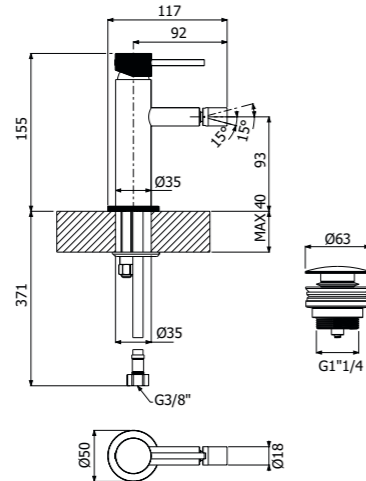

IMBALLO | PACKAGING

RICAMBI | SPARE PARTS

**BIDET
BIDET**

600089 --

Miscelatore monocomando bidet
 > flessibili inox G3/8
 > con scarico pop-up push
 Single lever bidet mixer
 > G3/8" stainless steel flexible hoses
 > push pop-up waste included