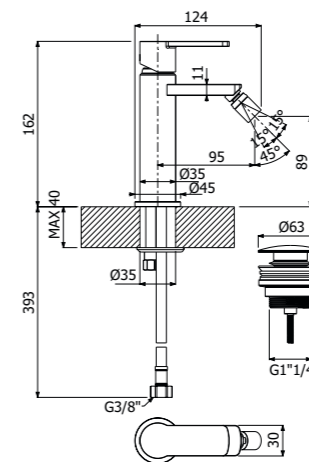

RICAMBI | SPARE PARTS

600063 --

Miscelatore monocomando bidet
> flessibili inox G3/8"
> con scarico pop-up push
Single lever bidet mixer
> G3/8" stainless steel flexible hoses
> push pop-up waste included