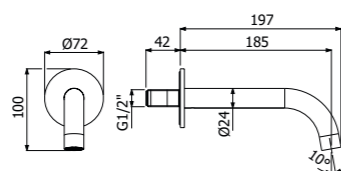

LAVABO E BIDET
WASHBASIN & BIDET

500087 --

Piantana da terra con miscelatore monocomando lavabo
> parte incasso a pavimento inclusa
Floor pillar with single lever basin mixer
> floor concealed element included

FINITURE | FINISHING

CR Cromo - Chrome	1.183,00
CN Cromo nero - Black chrome	2.129,00
NB Nickel spazzolato - Brushed nickel	2.010,00
OS Oro spazzolato - Brushed gold	2.484,00
NE Nero opaco - Matt black	1.774,00

IMBALLO | PACKAGING

RICAMBI | SPARE PARTS

500144 --

Bocca lavabo a parete
Wall mounted built-in basin spout

FINITURE | FINISHING

CR Cromo - Chrome	151,00
CN Cromo nero - Black chrome	273,00
NB Nickel spazzolato - Brushed nickel	258,00
OS Oro spazzolato - Brushed gold	318,00
NE Nero opaco - Matt black	228,00

IMBALLO | PACKAGING

RICAMBI | SPARE PARTS

LAVABO E VASCA
WASHBASIN & BATH

500635 --

Trim esterno gruppo miscelazione lavabo 3 fori a parete
> 2 vitoni
> corpo incasso necessario art **300092**
Exposed components wall mouted 3-holes basin mixer
> 2 valves
> concealed element required art **300092**

300092 --

Elemento incasso gruppo miscelazione lavabo/vasca 3 fori a parete
> 2 vitoni
Concealed element 3 holes basin/bath mixer
> 2 valves

700063 --

Miscelatore monocomando esterno vasca a parete
> con duplex
Wall mounted single lever bath mixer
> with duplex

FINITURE | FINISHING

CR Cromo - Chrome	298,00
CN Cromo nero - Black chrome	495,00
NB Nickel spazzolato - Brushed nickel	471,00
OS Oro spazzolato - Brushed gold	570,00
NE Nero opaco - Matt black	421,00

IMBALLO | PACKAGING

RICAMBI | SPARE PARTS

FINITURE | FINISHING

Ottone - Brass	234,00

IMBALLO | PACKAGING

RICAMBI | SPARE PARTS

FINITURE | FINISHING