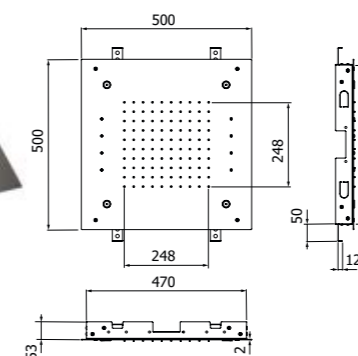

800338 --

FINITURE | FINISHING

CR	Cromo - Chrome	874,00
CN	Cromo nero - Black chrome	1.571,00
NB	Nickel spazzolato - Brushed nickel	1.485,00
GT	Grafite - Graphite	1.511,00
NE	Nero opaco - Matt black	1.310,00
BI	Bianco opaco - Matt white	1.310,00

Cascata esterna a parete WATER BLADE SLIM in acciaio inox. 1/2" M. 165x250mm - H 3mm

Wall mounted WATER BLADE SLIM stainless steel waterfall. 1/2" M. 165x250mm - H 3mm

IMBALLO | PACKAGING

800339 --

FINITURE | FINISHING

CR	Cromo - Chrome	599,00
CN	Cromo nero - Black chrome	1.076,00
NB	Nickel spazzolato - Brushed nickel	1.018,00
GT	Grafite - Graphite	1.035,00
NE	Nero opaco - Matt black	898,00
BI	Bianco opaco - Matt white	898,00

Cascata incasso a parete WATER BLADE SQUARE in acciaio inox. Parte incasso in acciaio inclusa. 270x50mm - H 3mm

Wall mounted built-in WATER BLADE SQUARE stainless steel waterfall. Stainless steel concealed part included. 270x50mm - H 3mm

IMBALLO | PACKAGING

800340 --

FINITURE | FINISHING

CR	Cromo - Chrome	599,00
CN	Cromo nero - Black chrome	1.076,00
NB	Nickel spazzolato - Brushed nickel	1.018,00
GT	Grafite - Graphite	1.035,00
NE	Nero opaco - Matt black	898,00
BI	Bianco opaco - Matt white	898,00

Cascata incasso a parete WATER BLADE ROUND in acciaio inox. Parte incasso in acciaio inclusa. 270x50mm - H 3mm

Wall mounted built-in WATER BLADE ROUND stainless steel waterfall. Stainless steel concealed part included. 270x50mm - H 3mm

IMBALLO | PACKAGING

800283 --

FINITURE | FINISHING

CR	Cromo - Chrome	3.094,00
NB	Nickel spazzolato - Brushed nickel	4.834,00

Soffione multifunzione incasso a soffitto LIGHT ROUND-2 in acciaio inox. 2 funzioni selezionabili: pioggia EasyClean e nebulizzatori. Programma cromoterapia gestito con pulsantiera incasso, diam. 550mm. Prevedere impianto idrico con deviatore 2-vie