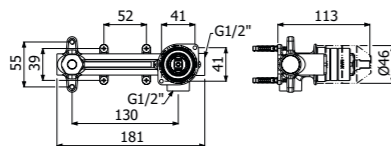

300083 --

Elemento incasso miscelatore monocomando lavabo 2-fori a parete

Concealed element wall mounted built-in 2-holes single lever basin mixer

FINITURE | FINISHING

Ottone - Brass 150,00