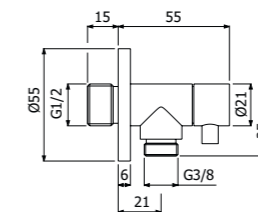

900143 __

FINITURE | FINISHING

AC Acciaio inox - Stainless steel 125,00

Porta scopino WC da appoggio
Free standing stainless steel toilet brush holder

16003202

FINITURE | FINISHING

AC Acciaio inox - Stainless steel 108,00