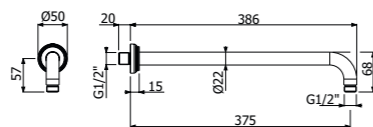

800844 __

FINITURE | FINISHING

CR	Cromo - Chrome	176,00
NE	Nero Opaco - Matt Black	221,00
NB	Nickel Spazzolato - Brushed Nickel	239,00
LN	Nickel Lucido - Polished Nickel	221,00
AB	Tabacco - Tobacco	252,00
OS	Oro Spazzolato - Brushed Gold	270,00
BN	Nickel Nero Spazzolato - Br. Blk. Nickel	270,00