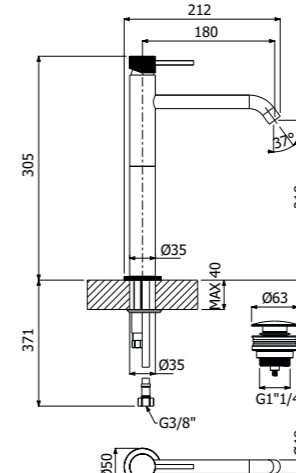

FINITURE | FINISHING

CR	Cromo - Chrome	378,00
NB	Nickel spazzolato - Brushed nickel	581,00
OS	Oro spazzolato - Brushed gold	699,00
NU	Ottone naturale - Natural brass	699,00

IMBALLO | PACKAGING

RICAMBI | SPARE PARTS