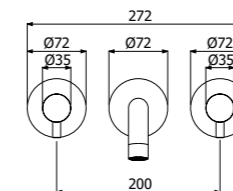

IMBALLO | PACKAGING

RICAMBI | SPARE PARTS

LAVABO E VASCA
WASHBASIN & BATH

500635 --

Trim esterno gruppo miscelazione lavabo 3 fori a parete
> 2 vitoni
> corpo incasso necessario art **300092**
Exposed components wall mouted 3-holes basin mixer
> 2 valves
> concealed element required art **300092**