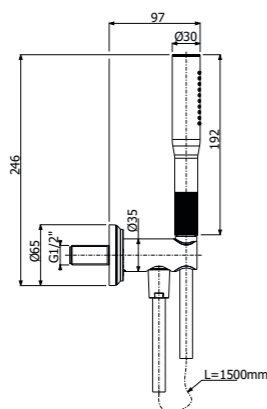

FINITURE | FINISHING

CR	Cromo - Chrome	450,00
NE	Nero Opaco - Matt Black	563,00
NB	Nichel Spazzolato - Brushed Nickel	617,00
LN	Nichel Lucido - Polished Nickel	563,00
AB	Tabacco - Tobacco	671,00
OS	Oro Spazzolato - Brushed Gold	797,00
BN	Nichel Nero Spazzolato - Br. Blk. Nickel	797,00

IMBALLO | PACKAGING

Saliscendi completo con presa acqua
Set flex hose + handshower+ water outlet
w/support

900190 __