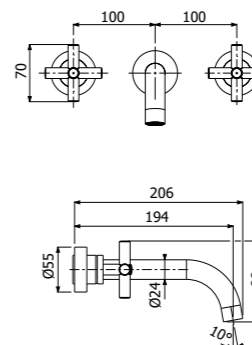

Trim esterno gruppo miscelazione vasca 3 fori a parete
> corpo incasso necessario art **300092**
Exposed components wall mouted 3-holes bath mixer
> *concealed element required art 300092*

FINITURE | FINISHING

CR	Cromo - Chrome	334,00
NB	Nickel spazzolato - Brushed nickel	498,00
OR	Oro - Gold	568,00
NE	Nero opaco - Matt black	451,00

IMBALLO | PACKAGING

RICAMBI | SPARE PARTS

16003439

300092 --