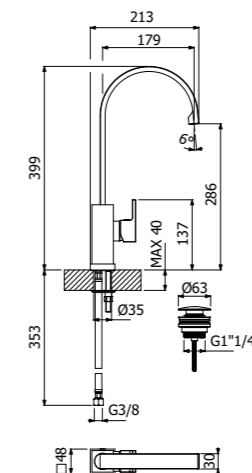

IMBALLO | PACKAGING

RICAMBI | SPARE PARTS

**LAVABO
WASHBASIN**

500175 --