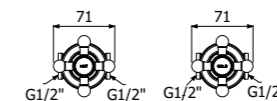

700056 --

FINITURE | FINISHING

CR Cromo - Chrome	1.740,00
VO Vecchio ottone - Old brass	2.725,00
VR Vecchio rame - Old copper	2.725,00
VA Vecchio argento - Old silver	2.889,00
OR Oro - Gold	3.299,00

Piantana da terra bordo vasca H 1129mm - interasse L 150mm con gruppo miscelazione 2-vitoni, maniglie a leva, H 863mm, bocca interasse L 220mm, deviatore, doccia monogetto OF-74 in ottone e flessibile in ottone doppia aggiratura calotta conica girevole anti-torsione L 1500mm - parti incasso a pavimento incluse.

Floor pillar H 1129mm - L 150 mm from interaxis, with 2-valves bath mixers, lever handles, H 863mm, spout L 220mm from interaxis, diverter, single spray OF-74 brass hand shower, L 1500mm double interlock anti-torsion swivelling conical brass flexible hose - floor concealed parts included.

MANIGLIE | HANDLES (vedi/see pag. 246)

RICAMBI | SPARE PARTS

800227 --

FINITURE | FINISHING

CR Cromo - Chrome	459,00
VO Vecchio ottone - Old brass	866,00
VR Vecchio rame - Old copper	866,00
VA Vecchio argento - Old silver	914,00
OR Oro - Gold	1.033,00

IMBALLO | PACKAGING

RICAMBI | SPARE PARTS

Gruppo miscelazione 2 vitoni esterno doccia a parete con uscita acqua inferiore
> maniglie a croce

Wall mounted 2 valves external shower mixers with lower water outlet
> cross handles

800261 --

Gruppo miscelazione 2 vitoni esterno doccia a parete con uscita acqua superiore
> maniglie a croce

Wall mounted 2 valves external shower mixers with upper water outlet
> cross handles

FINITURE | FINISHING

CR Cromo - Chrome	579,00
VO Vecchio ottone - Old brass	866,00
VR Vecchio rame - Old copper	866,00
VA Vecchio argento - Old silver	914,00
OR Oro - Gold	1.033,00

IMBALLO | PACKAGING

RICAMBI | SPARE PARTS

800045 --