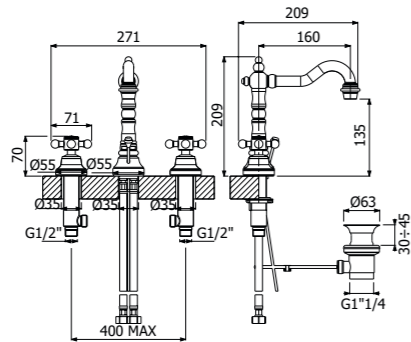

IMBALLO | PACKAGING

RICAMBI | SPARE PARTS

500092 --

Gruppo miscelazione 3 fori 2-vitoni lavabo
› flessibili inox G3/8\"
› maniglie a croce
› con scarico ad asta 1 1/4\"
Deck mounted 3-holes 2-valves basin mixers
› G3/8\" stainless steel flexible hoses
› cross handles
› 1 1/4\" rod waste included

FINITURE | FINISHING

CR Cromo - Chrome	556,00
VO Vecchio ottone - Old brass	829,00
VR Vecchio rame - Old copper	829,00
VA Vecchio argento - Old silver	875,00
OR Oro - Gold	989,00

IMBALLO | PACKAGING

RICAMBI | SPARE PARTS

500093 --