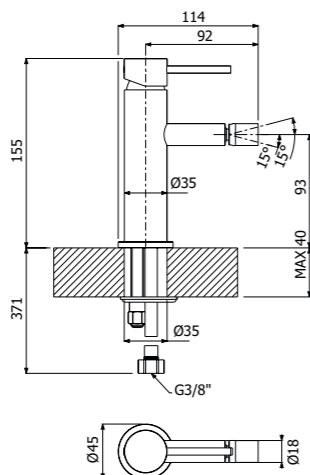

600082 --

FINITURE | FINISHING

CR Cromo - Chrome	176,00
CN Cromo nero - Black chrome	316,00
NB Nickel spazzolato - Brushed nickel	300,00
OS Oro spazzolato - Brushed gold	370,00
NE Nero opaco - Matt black	264,00

IMBALLO | PACKAGING

RICAMBI | SPARE PARTS

Miscelatore monocomando bidet
> flessibili inox G3/8"
> senza scarico
Single lever bidet mixer
> G3/8" stainless steel flexible hoses
> waste not included