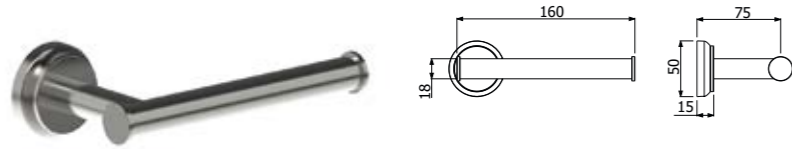

COMPONENTI E ACCESSORI
COMPONENTS & ACCESSORIES

900188_ _

Porta rotolo carta igienica a parete
Wall mounted toilet paper roll holder