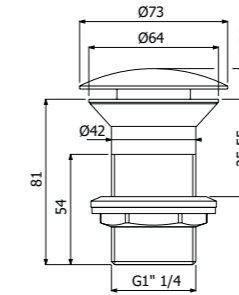

800294 --

FINITURE | FINISHING

AC Acciaio inox - Stainless steel 165,00

IMBALLO | PACKAGING

16002936 --

FINITURE | FINISHING

AC Acciaio inox - Stainless steel 35,00

16003200 --

FINITURE | FINISHING

AC Acciaio inox - Stainless steel 55,00

16003201 --

FINITURE | FINISHING

AC Acciaio inox - Stainless steel 95,00

16003203 --

Scarico pop-up push in acciaio inox NOX
ROUND senza troppo pieno
Stainless steel NOX ROUND push
pop-up waste - no basin overflow

FINITURE | FINISHING

AC Acciaio inox - Stainless steel 90,00

16003204 --

FINITURE | FINISHING

AC Acciaio inox - Stainless steel 95,00