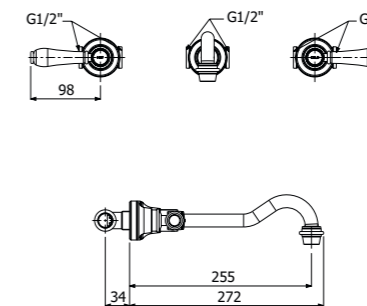

**LAVABO
WASHBASIN**

500091 --

Gruppo miscelazione 2-vitoni lavabo
› flessibili inox G3/8\"
› maniglie a croce
› con scarico ad asta 1 1/4\"
2-valves basin mixers
› G3/8\" stainless steel flexible hoses
› cross handles
› 1 1/4\" rod waste included

FINITURE | FINISHING

CR Cromo - Chrome	418,00
VO Vecchio ottone - Old brass	609,00
VR Vecchio rame - Old copper	609,00
VA Vecchio argento - Old silver	640,00
OR Oro - Gold	720,00

IMBALLO | PACKAGING

RICAMBI | SPARE PARTS

500092 --

Gruppo miscelazione 3 fori 2-vitoni lavabo
› flessibili inox G3/8\"
› maniglie a croce
› con scarico ad asta 1 1/4\"
Deck mounted 3-holes 2-valves basin mixers
› G3/8\" stainless steel flexible hoses
› cross handles
› 1 1/4\" rod waste included

FINITURE | FINISHING

CR Cromo - Chrome	556,00
VO Vecchio ottone - Old brass	829,00
VR Vecchio rame - Old copper	829,00
VA Vecchio argento - Old silver	875,00
OR Oro - Gold	989,00

IMBALLO | PACKAGING

RICAMBI | SPARE PARTS

500093 --

Gruppo miscelazione lavabo 3-fori
2-vitoni a parete
› maniglie a croce
› senza scarico
Wall mounted built-in 3-holes 2-valves
basin mixers
› cross handles
› waste not included

FINITURE | FINISHING

CR Cromo - Chrome	523,00
VO Vecchio ottone - Old brass	776,00
VR Vecchio rame - Old copper	776,00
VA Vecchio argento - Old silver	819,00
OR Oro - Gold	924,00

IMBALLO | PACKAGING

RICAMBI | SPARE PARTS

**LAVABO
WASHBASIN**

500095 --

Gruppo miscelazione 2-vitoni lavabo
› flessibili inox G3/8\"
› maniglie a leva
› con scarico ad asta 1 1/4\"
2-valves basin mixers
› G3/8\" stainless steel flexible hoses
› lever handles
› 1 1/4\" rod waste included

FINITURE | FINISHING

CR Cromo - Chrome	530,00
VO Vecchio ottone - Old brass	788,00
VR Vecchio rame - Old copper	788,00
VA Vecchio argento - Old silver	830,00
OR Oro - Gold	938,00

MANIGLIE | HANDLES (vedi/see pag. 246)