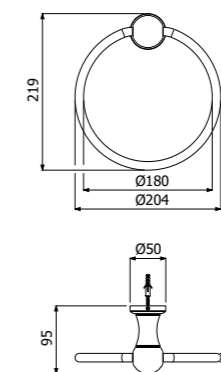

COMPONENTI E ACCESSORI
COMPONENTS & ACCESSORIES

900052_ _

Anello portasciugamano a parete
Wall mounted towel rail

FINITURE | FINISHING

CR	Cromo - Chrome	105,00
VO	Vecchio ottone - Old brass	167,00
VR	Vecchio rame - Old copper	167,00
VA	Vecchio argento - Old silver	178,00
OR	Oro - Gold	204,00

IMBALLO | PACKAGING

24,3x21,6x5,6 0,3

900053_ _