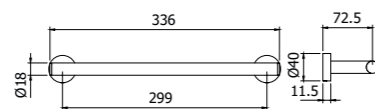

COMPONENTI E ACCESSORI
COMPONENTS & ACCESSORIES

900153 __

FINITURE | FINISHING

CR Cromo - Chrome 120,00

Barra porta asciugamano a parete
> L 350mm
Wall mounted stainless steel towel rail
> L 350mm

900154 __

FINITURE | FINISHING

CR Cromo - Chrome 140,00