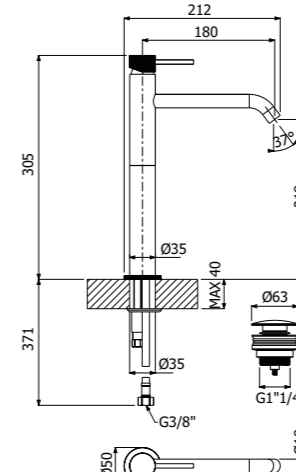

**LAVABO
WASHBASIN**

500494 --

Miscelatore monocomando lavabo alto
> flessibili inox G3/8"
> senza scarico
High single lever basin mixer
> G3/8" stainless steel flexible hoses
> waste not included

FINITURE | FINISHING

CR	Cromo - Chrome	306,00
NB	Nickel spazzolato - Brushed nickel	476,00
OS	Oro spazzolato - Brushed gold	574,00
NU	Ottone naturale - Natural brass	574,00

IMBALLO | PACKAGING

RICAMBI | SPARE PARTS

500494ECO --

Miscelatore monocomando lavabo alto ECO
> flessibili inox G3/8"
> senza scarico
ECO high single lever basin mixer
> G3/8" stainless steel flexible hoses
> waste not included

FINITURE | FINISHING

CR	Cromo - Chrome	330,00
NB	Nickel spazzolato - Brushed nickel	100,00
OS	Oro spazzolato - Brushed gold	598,00
NU	Ottone naturale - Natural brass	598,00

IMBALLO | PACKAGING

RICAMBI | SPARE PARTS

500494WS --

Miscelatore monocomando lavabo alto WS
> flessibili inox G3/8"
> senza scarico
WS high single lever basin mixer
> G3/8" stainless steel flexible hoses
> waste not included

FINITURE | FINISHING

CR	Cromo - Chrome	330,00
NB	Nickel spazzolato - Brushed nickel	100,00
OS	Oro spazzolato - Brushed gold	598,00
NU	Ottone naturale - Natural brass	598,00

IMBALLO | PACKAGING

RICAMBI | SPARE PARTS

**LAVABO
WASHBASIN**

500482 --

Miscelatore monocomando lavabo alto
> flessibili inox G3/8"
> con scarico pop-up push
High single lever basin mixer
> G3/8" stainless steel flexible hoses
> push pop-up waste included

FINITURE | FINISHING

CR	Cromo - Chrome	354,00
NB	Nickel spazzolato - Brushed nickel	558,00
OS	Oro spazzolato - Brushed gold	675,00
NU	Ottone naturale - Natural brass	675,00

IMBALLO | PACKAGING

RICAMBI | SPARE PARTS

500482ECO --