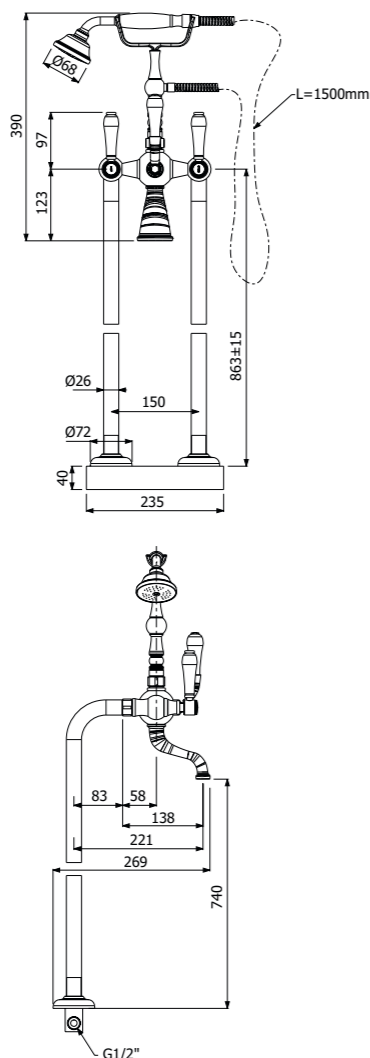

700056 --

FINITURE | FINISHING

CR Cromo - Chrome	1.740,00
VO Vecchio ottone - Old brass	2.725,00
VR Vecchio rame - Old copper	2.725,00
VA Vecchio argento - Old silver	2.889,00
OR Oro - Gold	3.299,00

Piantana da terra bordo vasca H 1129mm - interasse L 150mm con gruppo miscelazione 2-vitoni, maniglie a leva, H 863mm, bocca interasse L 220mm, deviatore, doccia monogetto OF-74 in ottone e flessibile in ottone doppia aggiratura calotta conica girevole anti-torsione L 1500mm - parti incasso a pavimento incluse.

Floor pillar H 1129mm - L 150 mm from interaxis, with 2-valves bath mixers, lever handles, H 863mm, spout L 220mm from interaxis, diverter, single spray OF-74 brass hand shower, L 1500mm double interlock anti-torsion swivelling conical brass flexible hose - floor concealed parts included.

MANIGLIE | HANDLES (vedi/see pag. 246)

RICAMBI | SPARE PARTS

800227 --

FINITURE | FINISHING

CR Cromo - Chrome	459,00
VO Vecchio ottone - Old brass	866,00
VR Vecchio rame - Old copper	866,00
VA Vecchio argento - Old silver	914,00
OR Oro - Gold	1.033,00

IMBALLO | PACKAGING

RICAMBI | SPARE PARTS

Gruppo miscelazione 2 vitoni esterno doccia a parete con uscita acqua inferiore
> maniglie a croce

Wall mounted 2 valves external shower mixers with lower water outlet
> cross handles

800261 --

Gruppo miscelazione 2 vitoni esterno doccia a parete con uscita acqua superiore
> maniglie a croce

Wall mounted 2 valves external shower mixers with upper water outlet
> cross handles

FINITURE | FINISHING

CR Cromo - Chrome	579,00
VO Vecchio ottone - Old brass	866,00
VR Vecchio rame - Old copper	866,00
VA Vecchio argento - Old silver	914,00
OR Oro - Gold	1.033,00

IMBALLO | PACKAGING

RICAMBI | SPARE PARTS

800045 --

Coppia rubinetti con vitone incasso doccia a parete
> 2 parti incasso incluse
> maniglie a croce

Wall mounted built-in twin set valves shower mixers
> 2 concealed parts included
> cross handles

FINITURE | FINISHING

CR Cromo - Chrome	345,00
VO Vecchio ottone - Old brass	491,00
VR Vecchio rame - Old copper	491,00
VA Vecchio argento - Old silver	515,00
OR Oro - Gold	578,00

IMBALLO | PACKAGING

RICAMBI | SPARE PARTS

300019 --

Rubinetto con vitone incasso
> parti incasso incluse
> maniglie a croce

Wall mounted built-in single valve mixer
> concealed parts included
> cross handles

FINITURE | FINISHING

CR Cromo - Chrome	236,00
VO Vecchio ottone - Old brass	319,00
VR Vecchio rame - Old copper	319,00
VA Vecchio argento - Old silver	333,00
OR Oro - Gold	366,00

IMBALLO | PACKAGING

RICAMBI | SPARE PARTS