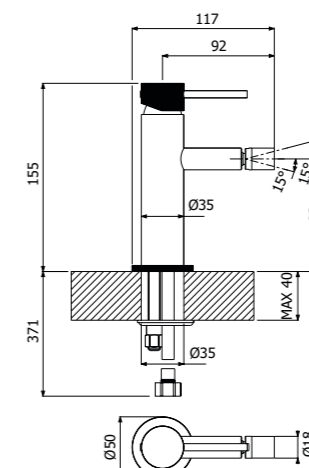

600097WS --

Miscelatore monocomando bidet WS
> flessibili inox G3/8"
> senza scarico

WS single lever bidet mixer
> G3/8" stainless steel flexible hoses
> waste not included