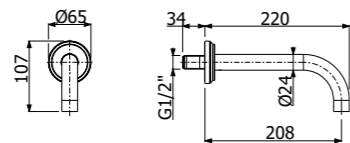

700305 --

FINITURE | FINISHING

CR	Cromo - Chrome	333,00
NE	Nero Opaco - Matt Black	401,00
NB	Nickel Spazzolato - Brushed Nickel	446,00
LN	Nickel Lucido - Polished Nickel	446,00
AB	Tabacco - Tobacco	266,00
OS	Oro Spazzolato - Brushed Gold	333,00
BN	Nickel Nero Spazzolato - Br. Blk. Nickel	378,00

IMBALLO | PACKAGING

Bocca tonda vasca a parete
Round wall mounted built-in bath spout