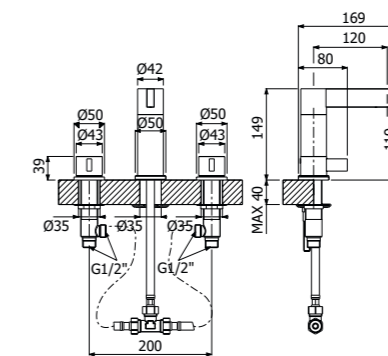

FINITURE | FINISHING

CR Cromo - Chrome 819,00
NB Nickel spazzolato - Brushed nickel 1.391,00

IMBALLO | PACKAGING

RICAMBI | SPARE PARTS

500220 --

Gruppo miscelazione 3 fori bordo lavabo
 > flessibili inox G3/8"
 > senza scarico
 Deck mounted 3-holes basin mixers
 > G3/8" stainless steel flexible hoses
 > waste not included