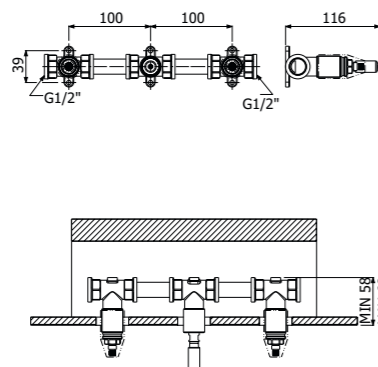

Elemento incasso gruppo miscelazione lavabo/vasca 3 fori a parete
Concealed element 3 holes basin/bath mixer

FINITURE | FINISHING

Ottone - Brass	234,00
----------------	--------

IMBALLO | PACKAGING

RICAMBI | SPARE PARTS