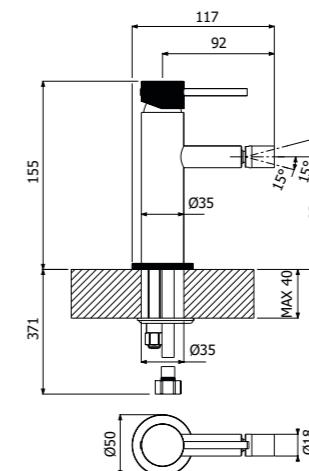

IMBALLO | PACKAGING

RICAMBI | SPARE PARTS

600097 --

Miscelatore monocomando bidet
> flessibili inox G3/8"
> senza scarico

Single lever bidet mixer
> G3/8" stainless steel flexible hoses
> waste not included