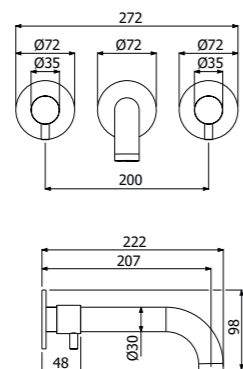

IMBALLO | PACKAGING

RICAMBI | SPARE PARTS

700296 --

Trim esterno gruppo miscelazione vasca 3 fori a parete
> 2 vitoni
> corpo incasso necessario art **300092**
Exposed components 3-holes single lever bath mixer
> 2 valves
> concealed element required art **300092**