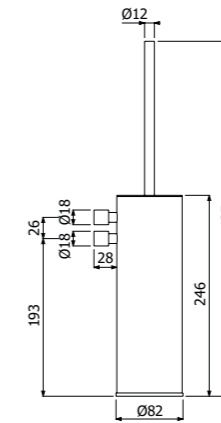

FINITURE | FINISHING

AC Acciaio inox - Stainless steel 90,00

Porta spazzolini da appoggio
Free standing stainless steel toothbrushes dispenser

900142 __