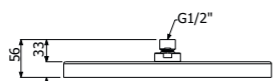

IMBALLO | PACKAGING

Braccio doccia ad incasso 375mm
Wall mounted shower arm 375mm

800843 __

FINITURE | FINISHING

CR	Cromo - Chrome	1.580,00
NE	Nero Opaco - Matt Black	1.760,00
NB	Nickel Spazzolato - Brushed Nickel	1.809,00
LN	Nickel Lucido - Polished Nickel	1.760,00
AB	Tabacco - Tobacco	1.863,00
OS	Oro Spazzolato - Brushed Gold	1.895,00
BN	Nickel Nero Spazzolato - Br. Blk. Nickel	1.895,00