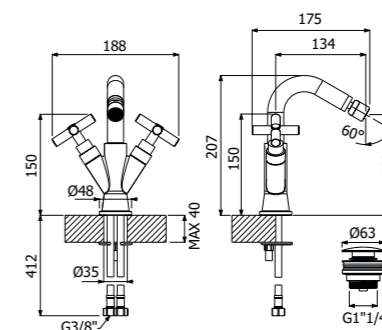

BIDET E VASCA
BIDET & BATH

600059 --

Gruppo miscelazione 2-ventoni bidet
> flessibili inox G3/8"
> con scarico pop-up push
2-valves bidet mixers
> *G3/8" stainless steel flexible hoses*
> *push pop-up waste included*

FINITURE | FINISHING

CR	Cromo - Chrome	379,00
NB	Nickel spazzolato - Brushed nickel	681,00
OR	Oro - Gold	738,00
NE	Nero opaco - Matt black	568,00

IMBALLO | PACKAGING

RICAMBI | SPARE PARTS

16000241_

16000397

700280 --