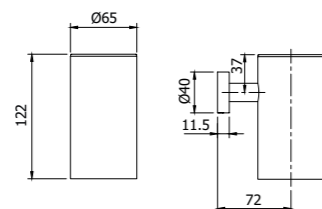

900166 __

FINITURE | FINISHING

CR Cromo - Chrome 190,00

Dispenser porta sapone liquido sospeso
Wall mounted stainless steel liquid soap
dispenser

900171 __

FINITURE | FINISHING

CR Cromo - Chrome 120,00

Porta spazzolini sospeso
Wall mounted stainless steel toothbrushes
dispenser

900157 __

FINITURE | FINISHING

CR Cromo - Chrome 210,00

Porta scopino WC sospeso
Wall mounted stainless steel toilet brush
holder

900167 __

FINITURE | FINISHING

CR Cromo - Chrome 160,00

Dispenser porta sapone liquido da appoggio
Free standing stainless steel liquid soap
dispenser

900173 __

FINITURE | FINISHING

CR Cromo - Chrome 100,00

Porta spazzolini da appoggio
Free standing stainless steel toothbrushes
dispenser

900174 __

FINITURE | FINISHING

CR Cromo - Chrome 190,00

Porta scopino WC da appoggio
Free standing stainless steel toilet brush
holder