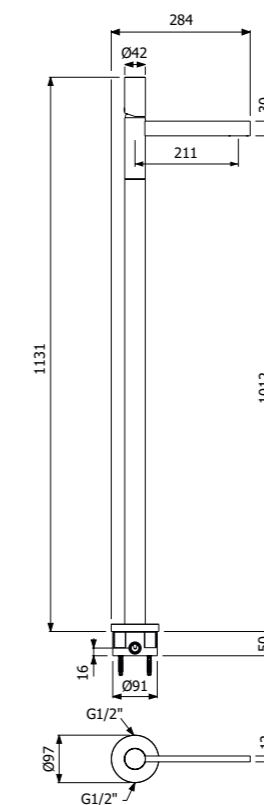

IMBALLO | PACKAGING

RICAMBI | SPARE PARTS

500327 --