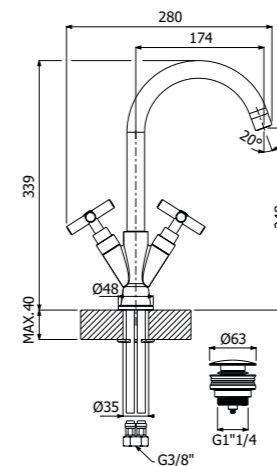

IMBALLO | PACKAGING

RICAMBI | SPARE PARTS

500539 --