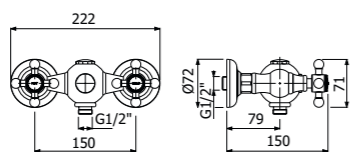

800227 --

FINITURE | FINISHING

CR Cromo - Chrome	459,00
VO Vecchio ottone - Old brass	866,00
VR Vecchio rame - Old copper	866,00
VA Vecchio argento - Old silver	914,00
OR Oro - Gold	1.033,00

IMBALLO | PACKAGING

RICAMBI | SPARE PARTS

Gruppo miscelazione 2 vitoni esterno doccia a parete con uscita acqua inferiore
> maniglie a croce

Wall mounted 2 valves external shower mixers with lower water outlet
> cross handles