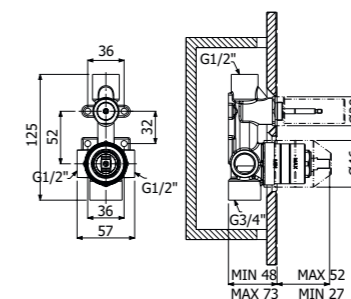

Elemento incasso miscelatore monocomando doccia a parete deviatore 2-vie
Concealed element wall mounted built-in single lever shower mixer 2-ways diverter

FINITURE | FINISHING

Ottone - Brass 169,00

IMBALLO | PACKAGING

RICAMBI | SPARE PARTS

16000007