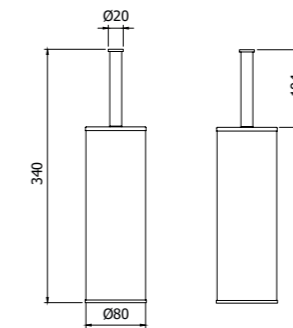

900174 __

FINITURE | FINISHING

CR	Cromo - Chrome	190,00
NE	Nero opaco - Matt black	285,00
NB	Nickel spazzolato - Brushed nickel	323,00
OS	Oro spazzolato - Brushed gold	399,00

Porta scopino WC da appoggio
Free standing stainless steel toilet brush holder