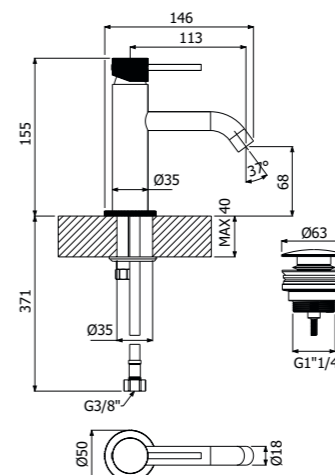

CR Cromo - Chrome	310,00
NB Nickel spazzolato - Brushed nickel	468,00
OS Oro spazzolato - Brushed gold	556,00
NU Ottone naturale - Natural brass	556,00

IMBALLO | PACKAGING

RICAMBI | SPARE PARTS

500481WS --