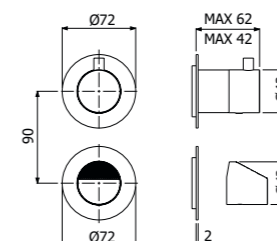

Trim esterno miscelatore monocomando doccia
deviatore 3-vie incasso a parete
> corpo incasso necessario art **300079**
*Exposed components wall mounted built-in
single lever shower mixer 3-ways diverter*
> concealed element required art **300079**

FINITURE | FINISHING

AC Acciaio inox - Stainless steel **347,00**

IMBALLO | PACKAGING