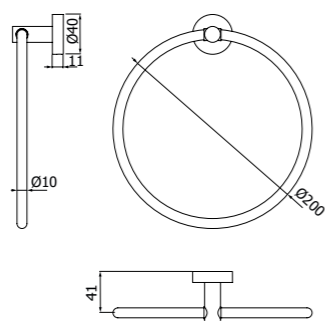

Anello portasciugamano a parete bidet
Wall mounted towel rail