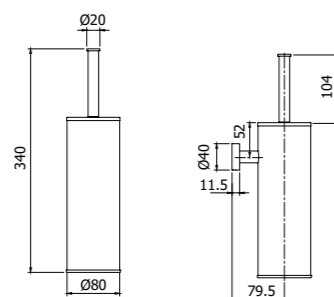

FINITURE | FINISHING

CR Cromo - Chrome 120,00

Porta spazzolini sospeso
Wall mounted stainless steel toothbrushes
dispenser

900157 __

FINITURE | FINISHING

CR Cromo - Chrome 210,00

Porta scopino WC sospeso
Wall mounted stainless steel toilet brush
holder

900167 __