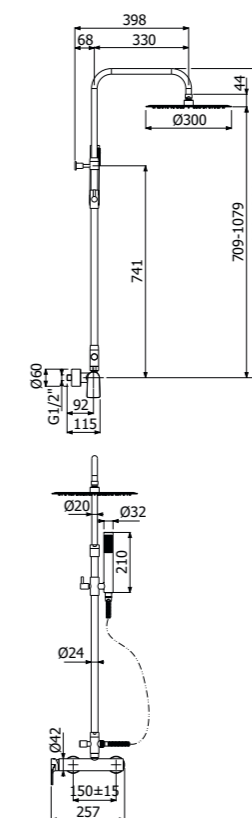

FINITURE | FINISHING

CR Cromo - Chrome	296,00
NE Nero opaco - Matt black	444,00

IMBALLO | PACKAGING

RICAMBI | SPARE PARTS

800378 --

FINITURE | FINISHING

CR Cromo - Chrome	910,00
NE Nero opaco - Matt black	1.365,00