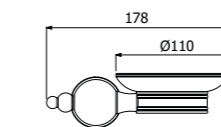

Porta sapone a parete
Wall mounted soap dish

FINITURE | FINISHING

CR	Cromo - Chrome	176,00
VO	Vecchio ottone - Old brass	282,00
VR	Vecchio rame - Old copper	282,00
VA	Vecchio argento - Old silver	299,00
OR	Oro - Gold	343,00