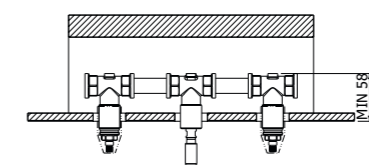

Trim esterno gruppo miscelazione lavabo 3 fori a parete
> 2 vitoni
> corpo incasso necessario art **300092**
Exposed components wall mouted 3-holes basin mixer
> 2 valves
> concealed element required art **300092**

300092 --