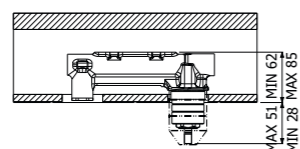

TRIM ESTERNI E INCASSI
EXPOSED & CONCEALED COMPONENTS

300083 --