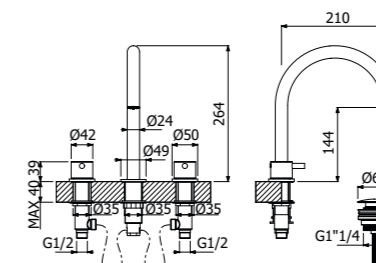

Gruppo miscelazione 3 fori bordo lavabo
> 2 vitoni
> parte incasso inclusa
> con scarico pop-up push
Deck mounted 3-holes basin mixers
> 2 valves
> concealed element included
> push pop-up waste included