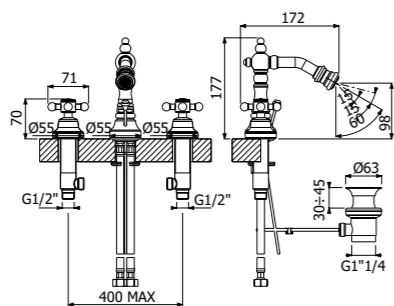

LAVABO E BIDET
WASHBASIN & BIDET

500011 --

Miscelatore monocomando lavabo
> flessibili inox G3/8"
> maniglie a leva
> senza scarico
Single lever basin mixer
> G3/8" stainless steel flexible hoses
> lever handles
> waste not included

FINITURE | FINISHING

CR Cromo - Chrome	535,00
VO Vecchio ottone - Old brass	798,00
VR Vecchio rame - Old copper	798,00
VA Vecchio argento - Old silver	840,00
OR Oro - Gold	950,00

MANIGLIE | HANDLES (vedi/see pag. 246)

IMBALLO | PACKAGING

RICAMBI | SPARE PARTS

600015 --

Gruppo miscelazione 2-vitoni bidet
> flessibili inox G3/8"
> maniglie a croce
> con scarico ad asta
2-valves bidet mixers
> G3/8" stainless steel flexible hoses
> cross handles
> rod waste included

FINITURE | FINISHING

CR Cromo - Chrome	418,00
VO Vecchio ottone - Old brass	609,00
VR Vecchio rame - Old copper	609,00
VA Vecchio argento - Old silver	640,00
OR Oro - Gold	720,00

IMBALLO | PACKAGING

RICAMBI | SPARE PARTS

600016 --

Gruppo miscelazione 3 fori 2-vitoni bidet
> flessibili inox G3/8"
> maniglie a croce
> con scarico ad asta
Deck mounted 3-holes 2-valves bidet mixers
> G3/8" stainless steel flexible hoses
> cross handles
> rod waste included

FINITURE | FINISHING

CR Cromo - Chrome	556,00
VO Vecchio ottone - Old brass	829,00
VR Vecchio rame - Old copper	829,00
VA Vecchio argento - Old silver	875,00
OR Oro - Gold	989,00

IMBALLO | PACKAGING

RICAMBI | SPARE PARTS

BIDET
BIDET

600018 --

Gruppo miscelazione 2-vitoni bidet
> flessibili inox G3/8"
> maniglie a leva
> con scarico ad asta
2-valves bidet mixers
> G3/8" stainless steel flexible hoses
> lever handles
> rod waste included

FINITURE | FINISHING