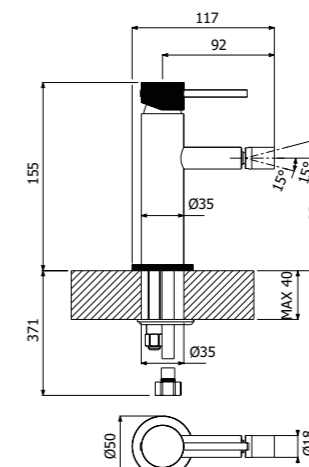

600097ECO --

Miscelatore monocomando bidet ECO
> flessibili inox G3/8"
> senza scarico

ECO single lever bidet mixer
> G3/8" stainless steel flexible hoses
> waste not included