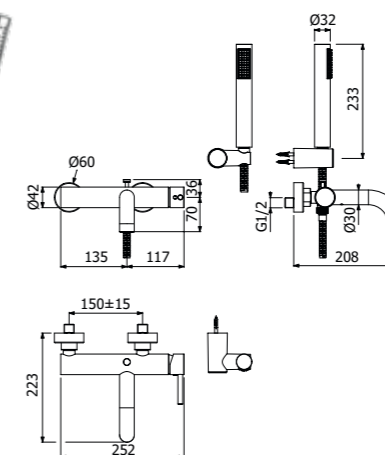

Miscelatore monocomando esterno vasca a parete
> con duplex
Wall mounted single lever bath mixer
> with duplex

FINITURE | FINISHING

CR Cromo - Chrome	298,00
CN Cromo nero - Black chrome	495,00
NB Nickel spazzolato - Brushed nickel	471,00
OS Oro spazzolato - Brushed gold	570,00
NE Nero opaco - Matt black	421,00

IMBALLO | PACKAGING

RICAMBI | SPARE PARTS

FINITURE | FINISHING

Ottone - Brass	234,00

IMBALLO | PACKAGING

RICAMBI | SPARE PARTS

FINITURE | FINISHING

CR Cromo - Chrome	406,00
CN Cromo nero - Black chrome	730,00
NB Nickel spazzolato - Brushed nickel	690,00
OS Oro spazzolato - Brushed gold	853,00
NE Nero opaco - Matt black	609,00

IMBALLO | PACKAGING

RICAMBI | SPARE PARTS