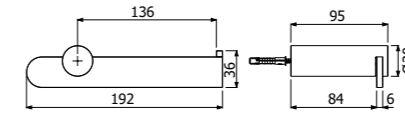

900159 __

FINITURE | FINISHING

CR	Cromo - Chrome	151,00
NE	Nero opaco - Matt black	227,00
NB	Nickel spazzolato - Brushed nickel	258,00
OS	Oro spazzolato - Brushed gold	318,00