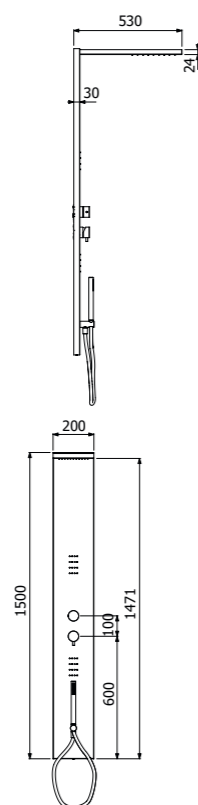

800297 --

FINITURE | FINISHING

CR Cromo - Chrome	3.094,00
NB Nickel spazzolato - Brushed nickel	5.260,00

SISTEMA COLONNA DOCCIA a parete OPERA in acciaio inox, completa di soffione monogetto EasyClean, 2 body sprays EasyClean, miscelatore monocomando incasso, deviatore 3-vie, presa acqua con supporto doccia frontale, doccetta ROUND monogetto EasyClean e flessibile PVC doppia calotta conica girevole anti-torsione L 1500mm. 200x500x30mm - H 1500mm

Stainless steel OPERA - SHOWER COLUMN SYSTEM composed of single spray EasyClean showerhead, 2 body sprays EasyClean, built-in single lever shower mixer, 3-ways diverter, water inlet with front shower bracket, single spray ROUND EasyClean hand shower and PVC anti-twist double swiveling conical flexible hose L 1500mm. 200x500x30mm - H 1500mm

IMBALLO | PACKAGING

800461 --

FINITURE | FINISHING

CR Cromo - Chrome	3.713,00
NB Nickel spazzolato - Brushed nickel	6.311,00

SISTEMA COLONNA DOCCIA TERMOSTATICA a parete OPERA-T in acciaio inox, completa di soffione monogetto EasyClean, 2 body sprays EasyClean, miscelatore termostatico coassiale incasso, deviatore 3-vie, presa acqua con supporto doccia frontale, doccetta ROUND monogetto EasyClean e flessibile PVC doppia calotta conica girevole anti-torsione L 1500mm. 200x500x30mm - H 1500mm

Stainless Steel OPERA T - THERMOSTATIC SHOWER COLUMN SYSTEM, composed of single spray EasyClean showerhead, 2 body sprays EasyClean, built-in coaxial thermostatic mixer, 3-ways diverter, water inlet with front shower bracket, single spray ROUND EasyClean hand shower and PVC anti-twist double swiveling conical flexible hose L 1500mm. 200x500x30mm - H 1500mm

IMBALLO | PACKAGING

800462 --

FINITURE | FINISHING