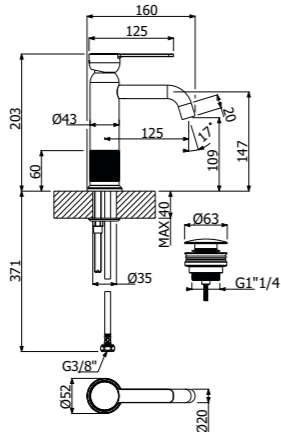

500682 --

Miscelatore monocomando lavabo
> flessibili inox G3/8"
> con scarico pop-up push
Single lever basin mixer
> G3/8" stainless steel flexible hoses
> push pop-up waste included

FINITURE | FINISHING		
CR	Cromo - Chrome	495,00
NE	Nero Opaco - Matt Black	585,00
NB	Nickel Spazzolato - Brushed Nickel	630,00
LN	Nickel Lucido - Polished Nickel	585,00
AB	Tabacco - Tobacco	653,00
OS	Oro Spazzolato - Brushed Gold	698,00
BN	Nickel Nero Spazzolato - Br. Blk. Nickel	698,00

IMBALLO | PACKAGING		
	32x22,5x7	
	10	
	2,1