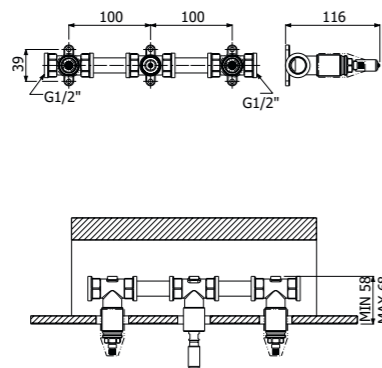

Elemento incasso gruppo miscelazione lavabo/vasca 3 fori a parete
> 2 vitoni
Concealed element 3 holes washbasin/bath mixer
> 2 valves

FINITURE | FINISHING

Ottone - Brass	234,00

IMBALLO | PACKAGING

RICAMBI | SPARE PARTS

700258 --