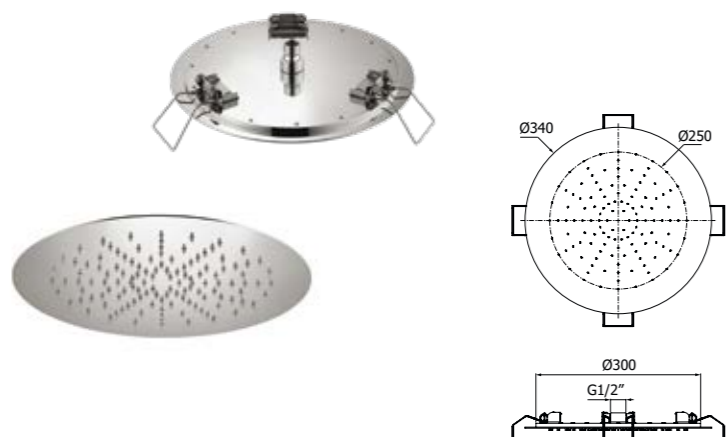

800410 --

FINITURE | FINISHING

CR	Cromo - Chrome	660,00
CN	Cromo nero - Black chrome	1.188,00
NB	Nickel spazzolato - Brushed nickel	1.123,00
GT	Grafite - Graphite	1.141,00
NE	Nero opaco - Matt black	990,00
BI	Bianco opaco - Matt white	990,00

Soffione a soffitto incasso facilitato monogetto
ROUND EASY-340 EasyClean in acciaio inox
diam 340mm

*Ceiling mounted built-in fast fixing single spray
ROUND EASY-340 EasyClean stainless steel
showerhead, diam 340mm*

IMBALLO | PACKAGING

800411 --

FINITURE | FINISHING

CR	Cromo - Chrome	798,00
CN	Cromo nero - Black chrome	1.435,00
NB	Nickel spazzolato - Brushed nickel	1.356,00
GT	Grafite - Graphite	1.379,00
NE	Nero opaco - Matt black	1.196,00
BI	Bianco opaco - Matt white	1.196,00

Soffione a soffitto incasso facilitato monogetto
ROUND EASY-440 EasyClean in acciaio inox,
diam 440mm

*Ceiling mounted built-in fast fixing single spray
ROUND EASY-440 EasyClean stainless steel
showerhead, diam 440mm*

IMBALLO | PACKAGING

800376 --

FINITURE | FINISHING

CR	Cromo - Chrome	701,00
CN	Cromo nero - Black chrome	1.263,00
NB	Nickel spazzolato - Brushed nickel	1.193,00
GT	Grafite - Graphite	1.213,00
NE	Nero opaco - Matt black	1.053,00
BI	Bianco opaco - Matt white	1.053,00

Soffione a soffitto incasso facilitato monogetto
SQUARE EASY-340 EasyClean in acciaio inox,
340x340mm

*Ceiling mounted built-in fast fixing single spray
SQUARE EASY-340 EasyClean stainless steel
showerhead, 340x340mm*

IMBALLO | PACKAGING

800412 --

FINITURE | FINISHING

CR	Cromo - Chrome	866,00
CN	Cromo nero - Black chrome	1.421,00
NB	Nickel spazzolato - Brushed nickel	1.473,00
GT	Grafite - Graphite	1.499,00
NE	Nero opaco - Matt black	1.300,00
BI	Bianco opaco - Matt white	1.300,00