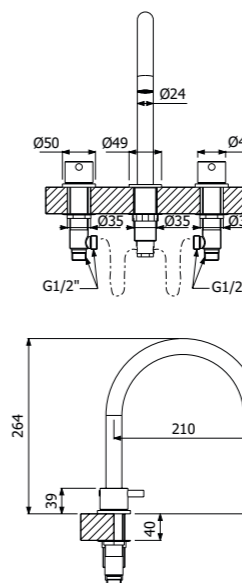

RICAMBI | SPARE PARTS

500086 --

Gruppo miscelazione 3 fori bordo lavabo
 > 2 vitoni
 > parte incasso inclusa
 > senza scarico
 Deck mounted 3-holes basin mixers
 > 2 valves
 > concealed element included
 > waste not included