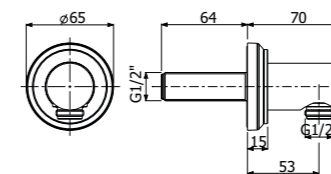

900192 __

FINITURE | FINISHING

CR	Cromo - Chrome	626,00
NE	Nero Opaco - Matt Black	788,00
NB	Nichel Spazzolato - Brushed Nickel	864,00
LN	Nichel Lucido - Polished Nickel	788,00
AB	Tabacco - Tobacco	950,00
OS	Oro Spazzolato - Brushed Gold	1.076,00
BN	Nichel Nero Spazzolato - Br. Blk. Nickel	1.076,00

IMBALLO | PACKAGING

SISTEMA DOCCIA LUMIERE, composto da asta saliscendi con presa acqua integrata, flessibile doppia aggiratura e doppia calotta conica girevole anti torsione L1500mm e doccetta monogetto LUMIERE EasyClean

LUMIERE SHOWER SYSTEM composed of sliding bar with water inlet, swivelling flexible hose and LUMIERE single spray hand shower

900193 __

FINITURE | FINISHING

CR	Cromo - Chrome	450,00
NE	Nero Opaco - Matt Black	563,00
NB	Nichel Spazzolato - Brushed Nickel	617,00
LN	Nichel Lucido - Polished Nickel	563,00
AB	Tabacco - Tobacco	671,00
OS	Oro Spazzolato - Brushed Gold	797,00
BN	Nichel Nero Spazzolato - Br. Blk. Nickel	797,00

IMBALLO | PACKAGING

Saliscendi completo con presa acqua
Set flex hose + handshower+ water outlet
w/support

900190 __

Presa acqua cilindrico
Water outlet

900175 __

Presa acqua cilindrica con supporto doccia
water outlet with hand shower bracket

800846 __

Braccio doccia a soffitto 200cm
Ceiling shower arm 200cm

FINITURE | FINISHING

CR	Cromo - Chrome	131,00
NE	Nero Opaco - Matt Black	176,00
NB	Nichel Spazzolato - Brushed Nickel	198,00
LN	Nichel Lucido - Polished Nickel	176,00
AB	Tabacco - Tobacco	221,00
OS	Oro Spazzolato - Brushed Gold	279,00
BN	Nichel Nero Spazzolato - Br. Blk. Nickel	279,00

IMBALLO | PACKAGING

FINITURE | FINISHING