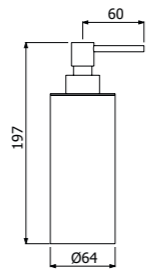

FINITURE | FINISHING

AC Acciaio inox - Stainless steel 175,00

Dispenser porta sapone liquido sospeso
Wall mounted stainless steel liquid soap dispenser

900139 __