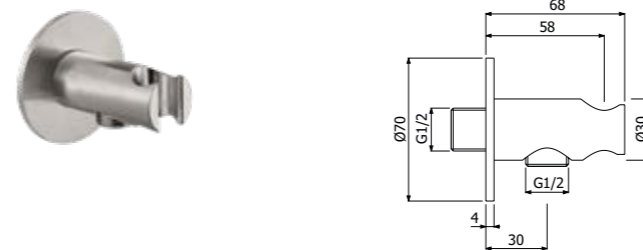

Presa acqua in acciaio inox NOX ROUND FRONT 1/2" MM

Stainless steel NOX ROUND FRONT 1/2"MM water inlet

FINITURE | FINISHING

AC Acciaio inox - Stainless steel 163,00

900150 --