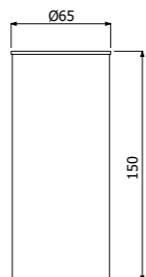

900138 __

FINITURE | FINISHING

AC Acciaio inox - Stainless steel 175,00

Dispenser porta sapone liquido sospeso
Wall mounted stainless steel liquid soap dispenser

900139 __

FINITURE | FINISHING

AC Acciaio inox - Stainless steel 150,00

Dispenser porta sapone liquido da appoggio
Free standing stainless steel liquid soap dispenser

900140 __

FINITURE | FINISHING

AC Acciaio inox - Stainless steel 115,00

Porta spazzolini sospeso
Wall mounted stainless steel toothbrushes dispenser

900141 __

FINITURE | FINISHING

AC Acciaio inox - Stainless steel 90,00

Porta spazzolini da appoggio
Free standing stainless steel toothbrushes dispenser

900142 __

FINITURE | FINISHING

AC Acciaio inox - Stainless steel 160,00

Porta scopino WC sospeso
Wall mounted stainless steel toilet brush holder

900143 __

FINITURE | FINISHING

AC Acciaio inox - Stainless steel 125,00

Porta scopino WC da appoggio
Free standing stainless steel toilet brush holder

16003202

FINITURE | FINISHING

AC Acciaio inox - Stainless steel 108,00

Rubinetto ON/OFF NOX ROUND
NOX ROUND ON/OFF basin faucet