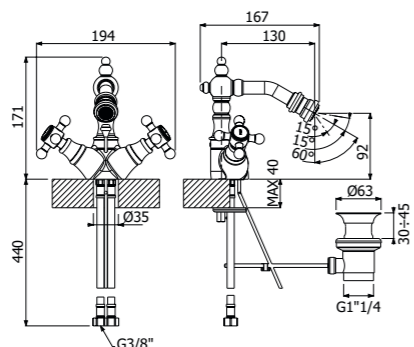

IMBALLO | PACKAGING

RICAMBI | SPARE PARTS

600015 --

Gruppo miscelazione 2-vitoni bidet
 > flessibili inox G3/8"
 > maniglie a croce
 > con scarico ad asta
 2-valves bidet mixers
 > G3/8" stainless steel flexible hoses
 > cross handles
 > rod waste included