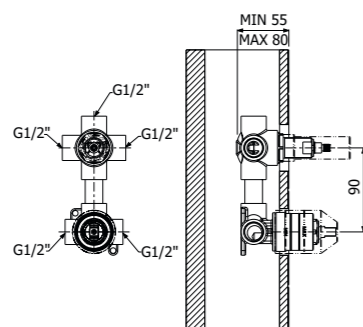

300090 --

Elemento incasso miscelatore monocomando doccia a parete deviatore 3-vie
Concealed element wall mounted built-in single lever shower mixer 3-ways diverter

FINITURE | FINISHING

Ottone - Brass 213,00

IMBALLO | PACKAGING

RICAMBI | SPARE PARTS

800815 --