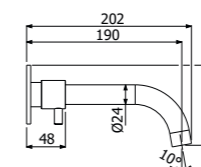

IMBALLO | PACKAGING

RICAMBI | SPARE PARTS

LAVABO E VASCA
WASHBASIN & BATH

500635 --

Trim esterno gruppo miscelazione lavabo 3 fori a parete
> 2 vitoni
> corpo incasso necessario art **300092**
Exposed components wall mouted 3-holes basin mixer
> 2 valves
> concealed element required art **300092**