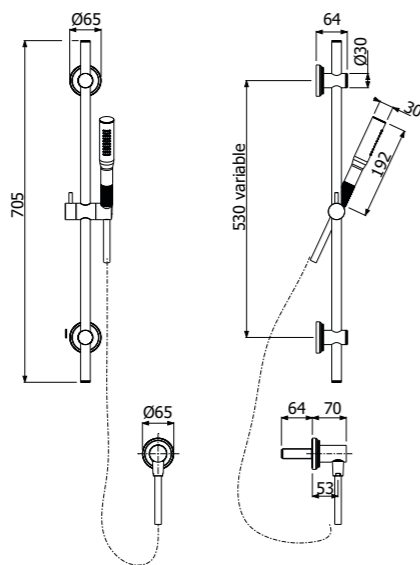

900192 __

FINITURE | FINISHING

CR	Cromo - Chrome	626,00
NE	Nero Opaco - Matt Black	788,00
NB	Nichel Spazzolato - Brushed Nickel	864,00
LN	Nichel Lucido - Polished Nickel	788,00
AB	Tabacco - Tobacco	950,00
OS	Oro Spazzolato - Brushed Gold	1.076,00
BN	Nichel Nero Spazzolato - Br. Blk. Nickel	1.076,00

IMBALLO | PACKAGING

SISTEMA DOCCIA LUMIERE, composto da asta saliscendi con presa acqua integrata, flessibile doppia aggiratura e doppia calotta conica girevole anti torsione L1500mm e doccetta monogetto LUMIERE EasyClean

LUMIERE SHOWER SYSTEM composed of sliding bar with water inlet, swivelling flexible hose and LUMIERE single spray hand shower

900193 __