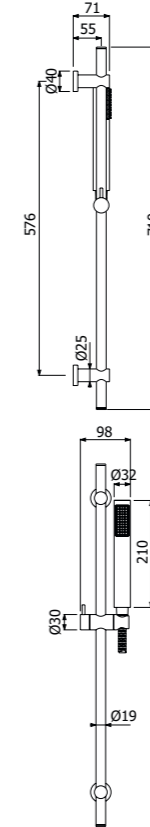

IMBALLO | PACKAGING

900018 --