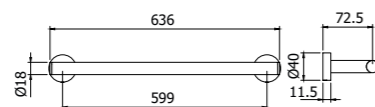

Barra porta asciugamano a parete
> L 600mm
Wall mounted stainless steel towel rail
> L 600mm

900156 __

FINITURE | FINISHING

CR Cromo - Chrome 70,00