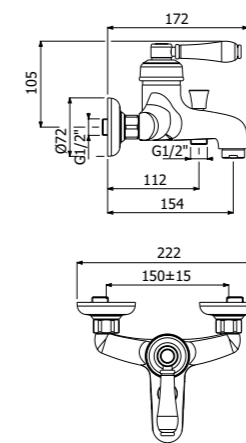

LAVABO E VBIDET
WASHBASIN & BIDET

Maniglia standard.
Standard handle.

Da richiedere all'ordine per preventivo.
On demand to be quoted.

Da richiedere all'ordine per preventivo.
On demand to be quoted.

500002 _ _

Miscelatore monocomando lavabo
> flessibili inox G3/8"
> con scarico ad asta 1 1/4"
Single lever basin mixer
> G3/8" stainless steel flexible hoses
> 1 1/4" rod waste included

FINITURE | FINISHING

CR	Cromo - Chrome	245,00
VO	Vecchio ottone - Old brass	391,00
VR	Vecchio rame - Old copper	391,00
VA	Vecchio argento - Old silver	415,00

MANIGLIE | HANDLES (vedi/see pag. 246)

IMBALLO | PACKAGING

RICAMBI | SPARE PARTS

600014 _ _

Miscelatore monocomando bidet
> flessibili inox G3/8"
> con scarico ad asta 1 1/4"
Single lever bidet mixer
> G3/8" stainless steel flexible hoses
> 1 1/4" rod waste included

FINITURE | FINISHING

CR	Cromo - Chrome	245,00
VO	Vecchio ottone - Old brass	391,00
VR	Vecchio rame - Old copper	391,00
VA	Vecchio argento - Old silver	415,00

MANIGLIE | HANDLES (vedi/see pag. 246)

IMBALLO | PACKAGING

RICAMBI | SPARE PARTS

VASCA
BATH

700000 _ _

Miscelatore monocomando esterno vasca a parete
> con duplex
Wall mounted single lever bath mixer
> with duplex

700046 _ _

Miscelatore monocomando esterno vasca a parete
Wall mounted single lever bath mixer

FINITURE | FINISHING

CR	Cromo - Chrome	348,00
VO	Vecchio ottone - Old brass	556,00
VR	Vecchio rame - Old copper	556,00
VA	Vecchio argento - Old silver	591,00

MANIGLIE | HANDLES (vedi/see pag. 246)

IMBALLO | PACKAGING

RICAMBI | SPARE PARTS

FINITURE | FINISHING

CR	Cromo - Chrome	289,00
VO	Vecchio ottone - Old brass	463,00
VR	Vecchio rame - Old copper	463,00
VA	Vecchio argento - Old silver	491,00

MANIGLIE | HANDLES (vedi/see pag. 246)

IMBALLO | PACKAGING

RICAMBI | SPARE PARTS

800001 _ _