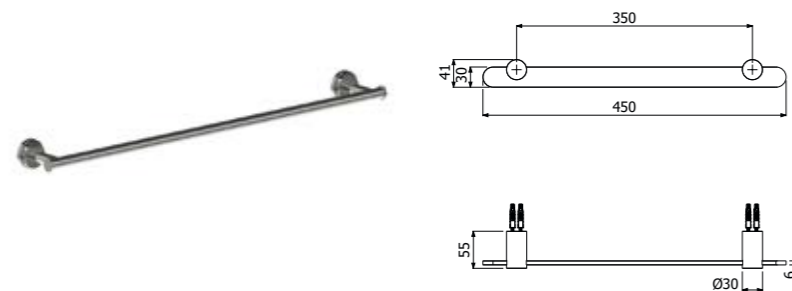

IMBALLO | PACKAGING

900187_ _

Barra porta asciugamano a parete grande
Wall mounted towel rail

FINITURE | FINISHING

CR	Cromo - Chrome	356,00
NE	Nero Opaco - Matt Black	446,00
NB	Nickel Spazzolato - Brushed Nickel	491,00
LN	Nickel Lucido - Polished Nickel	446,00
AB	Tabacco - Tobacco	513,00
OS	Oro Spazzolato - Brushed Gold	558,00
BN	Nickel Nero Spazzolato - Br. Blk. Nickel	558,00

IMBALLO | PACKAGING