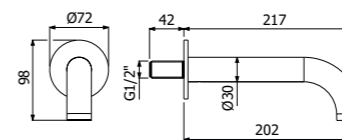

Ottone - Brass	475,00
----------------	--------

IMBALLO | PACKAGING

RICAMBI | SPARE PARTS

700112 --

Bocca vasca a parete
Wall mounted built-in bath spout

FINITURE | FINISHING

CR Cromo - Chrome	163,00
CN Cromo nero - Black chrome	291,00
NB Nickel spazzolato - Brushed nickel	276,00
OS Oro spazzolato - Brushed gold	341,00
NE Nero opaco - Matt black	244,00