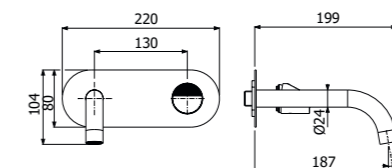

500498 --

Trim esterno mono - piastra miscelatore monocomando lavabo 2-fori incasso a parete
> corpo incasso necessario art **300076**
Exposed components single plate wall mounted built-in 2-holes single lever basin mixer
> concealed element required art **300076**

FINITURE | FINISHING

AC Acciaio inox - Stainless steel 380,00

IMBALLO | PACKAGING

RICAMBI | SPARE PARTS

500645 --