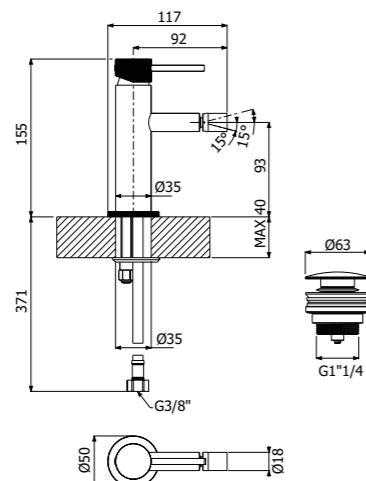

FINITURE | FINISHING

CR Cromo - Chrome	310,00
NB Nickel spazzolato - Brushed nickel	468,00
OS Oro spazzolato - Brushed gold	556,00
NU Ottone naturale - Natural brass	556,00

IMBALLO | PACKAGING

RICAMBI | SPARE PARTS

**LAVABO
WASHBASIN**

500631 --