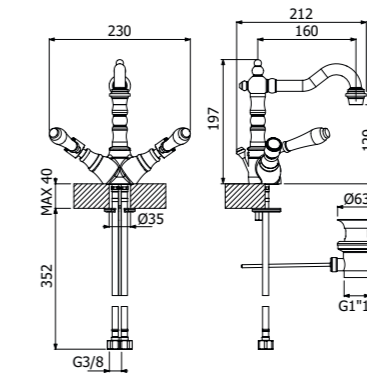

500095 --

Gruppo miscelazione 2-vitoni lavabo
 › flessibili inox G3/8\"
 › maniglie a leva
 › con scarico ad asta 1 1/4\"
 2-valves basin mixers
 › G3/8\" stainless steel flexible hoses
 › lever handles
 › 1 1/4\" rod waste included