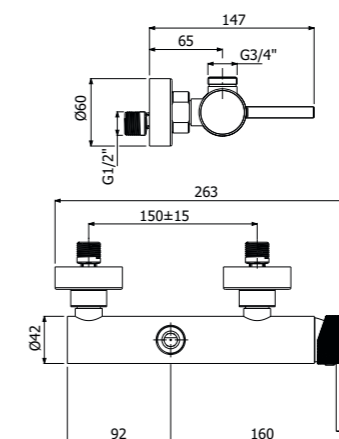

Miscelatore monocomando doccia esterno
a parete con uscita acqua superiore

Wall mounted single lever shower mixer
with upper water outlet.

FINITURE | FINISHING

CR	Cromo - Chrome	406,00
NB	Nickel spazzolato - Brushed nickel	644,00
OS	Oro spazzolato - Brushed gold	781,00
NU	Ottone naturale - Natural brass	781,00

IMBALLO | PACKAGING

RICAMBI | SPARE PARTS