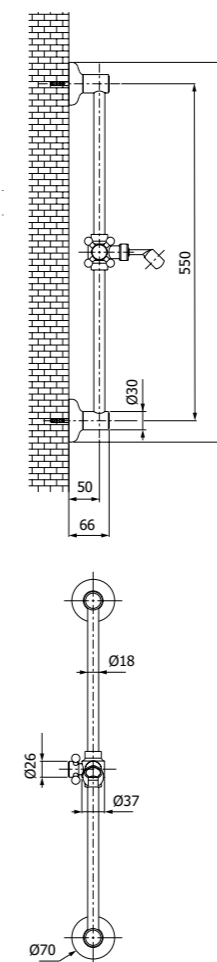

IMBALLO | PACKAGING

RICAMBI | SPARE PARTS

16000648

800496 --