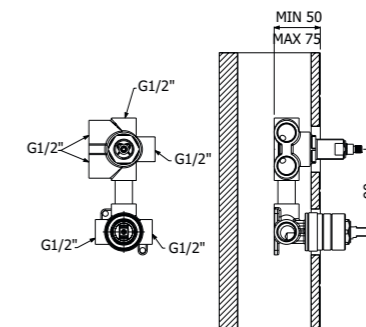

Elemento incasso miscelatore monocomando doccia a parete deviatore 4-vie

Concealed element wall mounted built-in
single lever shower mixer 4-ways diverter

FINITURE | FINISHING

Ottone - Brass	244,00

IMBALLO | PACKAGING

RICAMBI | SPARE PARTS