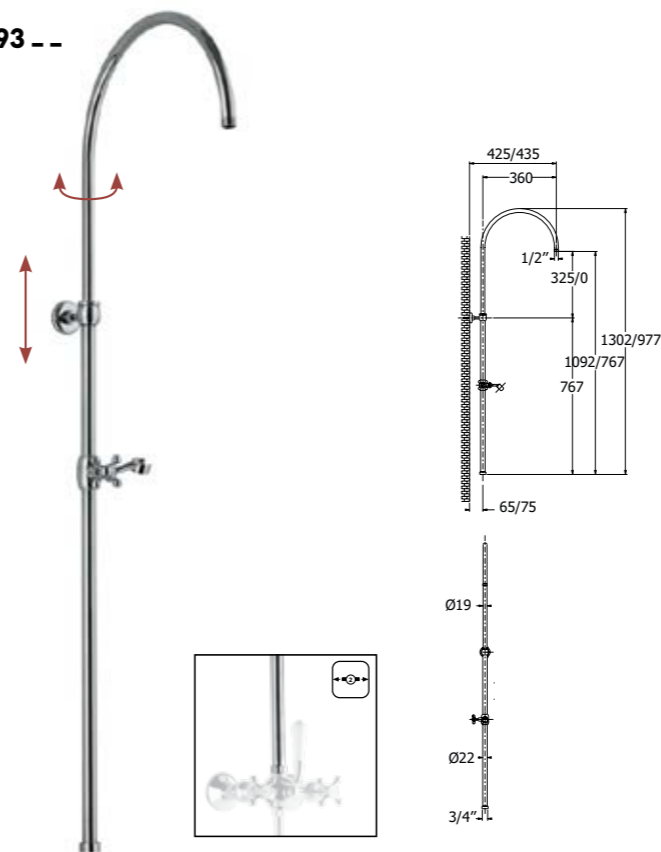

IMBALLO | PACKAGING

800593 --