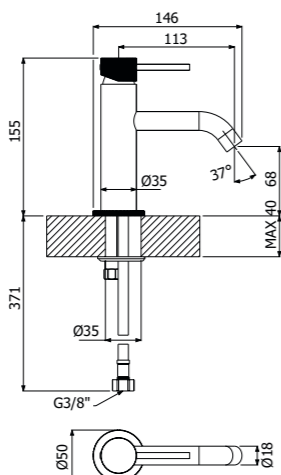

CR Cromo - Chrome	263,00
NB Nickel spazzolato - Brushed nickel	386,00
OS Oro spazzolato - Brushed gold	456,00
NU Ottone naturale - Natural brass	456,00

IMBALLO | PACKAGING

RICAMBI | SPARE PARTS

500487WS --