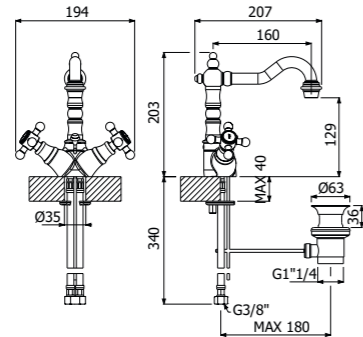

FINITURE | FINISHING

Ottone - Brass	169,00
----------------	--------

IMBALLO | PACKAGING

RICAMBI | SPARE PARTS

**LAVABO
WASHBASIN**

500091 --

Gruppo miscelazione 2-vitoni lavabo
 › flessibili inox G3/8\"
 › maniglie a croce
 › con scarico ad asta 1 1/4\"
 2-valves basin mixers
 › G3/8\" stainless steel flexible hoses
 › cross handles
 › 1 1/4\" rod waste included