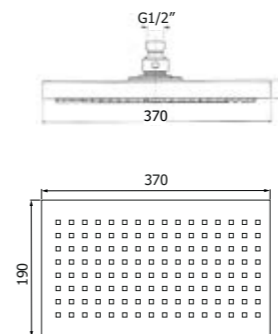

800346 --

Ispezionabile
Easy inspection