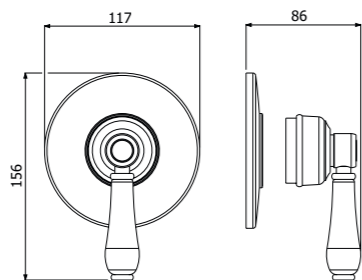

TRIM ESTERNI E INCASSI
EXPOSED & CONCEALED COMPONENTS

800127 --

Trim esterno miscelatore monocomando doccia incasso a parete
> corpo incasso necessario art **300028**
Exposed components wall mounted built-in single lever shower mixer
> concealed element required art **300028**

FINITURE | FINISHING

CR Cromo - Chrome	150,00
VO Vecchio ottone - Old brass	239,00
VR Vecchio rame - Old copper	239,00
VA Vecchio argento - Old silver	254,00

MANIGLIE | HANDLES (vedi/see pag. 246)

IMBALLO | PACKAGING

300028 --