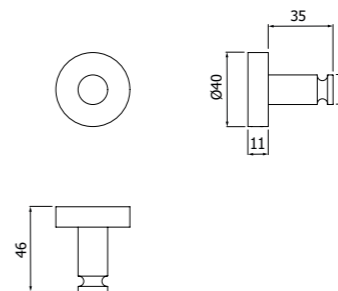

COMPONENTI E ACCESSORI
COMPONENTS & ACCESSORIES

900155 __

FINITURE | FINISHING

CR Cromo - Chrome 35,00

Supporto porta accappatoio a parete
Wall mounted stainless steel robe hook

900152 __

FINITURE | FINISHING

CR Cromo - Chrome 72,00