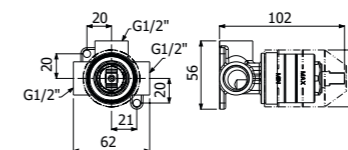

300081 --

FINITURE | FINISHING

Ottone - Brass	119,00