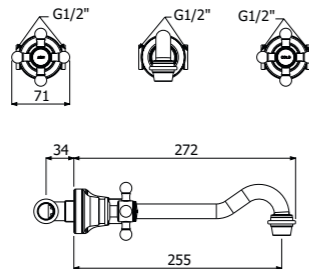

IMBALLO | PACKAGING

RICAMBI | SPARE PARTS

500093 --