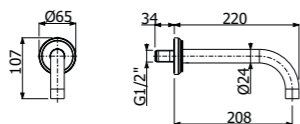

**LAVABO
WASHBASIN**

500684 --

Trim esterno gruppo miscelazione lavabo 3 fori a parete
> canna "C"
> corpo incasso necessario art **300092**
Exposed components wall mounted 3-holes basin mixer
> spout model "C"
> concealed element required art **300092**

FINITURE | FINISHING

CR	Cromo - Chrome	635,00
NE	Nero Opaco - Matt Black	747,00
NB	Nickel Spazzolato - Brushed Nickel	792,00
LN	Nickel Lucido - Polished Nickel	747,00
AB	Tabacco - Tobacco	815,00
OS	Oro Spazzolato - Brushed Gold	860,00
BN	Nickel Nero Spazzolato - Br. Blk. Nickel	860,00

IMBALLO | PACKAGING

300092 --

Elemento incasso lavabo/vasca 3 fori a parete
Concealed element 3 holes washbasin/bath mixer

FINITURE | FINISHING

Ottone - Brass	234,00

IMBALLO | PACKAGING

RICAMBI | SPARE PARTS

FINITURE | FINISHING

CR	Cromo - Chrome	198,00
NE	Nero Opaco - Matt Black	266,00
NB	Nickel Spazzolato - Brushed Nickel	311,00
LN	Nickel Lucido - Polished Nickel	266,00
AB	Tabacco - Tobacco	333,00
OS	Oro Spazzolato - Brushed Gold	378,00
BN	Nickel Nero Spazzolato - Br. Blk. Nickel	378,00

IMBALLO | PACKAGING

500689 --

Bocca tonda lavabo a parete
Round wall mounted built-in basin spout

**VASCA
BATH**

700304 --

Gruppo miscelazione 5 fori bordo vasca
> 2 vitoni
> canna "J"
> parte incasso inclusa
Deck mounted built-in 5 holes bath mixer
> 2 valves
> spout model "J"
> concealed element included

FINITURE | FINISHING

CR	Cromo - Chrome	1.530,00
NE	Nero Opaco - Matt Black	1.710,00
NB	Nickel Spazzolato - Brushed Nickel	1.755,00
LN	Nickel Lucido - Polished Nickel	1.710,00
AB	Tabacco - Tobacco	1.800,00
OS	Oro Spazzolato - Brushed Gold	1.845,00
BN	Nickel Nero Spazzolato - Br. Blk. Nickel	1.845,00

IMBALLO | PACKAGING

700306 --