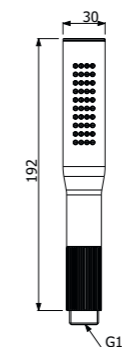

FINITURE | FINISHING

CR	Cromo - Chrome	221,00
NE	Nero Opaco - Matt Black	275,00
NB	Nickel Spazzolato - Brushed Nickel	297,00
LN	Nickel Lucido - Polished Nickel	275,00
AB	Tabacco - Tobacco	320,00
OS	Oro Spazzolato - Brushed Gold	378,00
BN	Nickel Nero Spazzolato - Br. Blk. Nickel	378,00

Docetta
Handshower