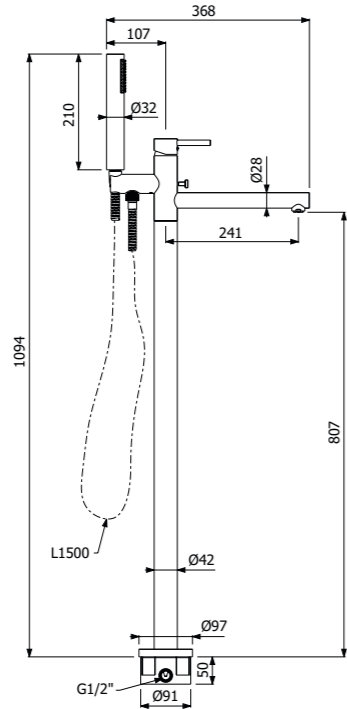

700065 --

FINITURE | FINISHING

CR Cromo - Chrome	1.444,00
CN Cromo nero - Black chrome	2.599,00
NB Nickel spazzolato - Brushed nickel	2.455,00
OS Oro spazzolato - Brushed gold	3.033,00
NE Nero opaco - Matt black	2.166,00

IMBALLO | PACKAGING

RICAMBI | SPARE PARTS

16000476_

FINITURE | FINISHING

CR Cromo - Chrome	1.031,00
CN Cromo nero - Black chrome	1.856,00
NB Nickel spazzolato - Brushed nickel	1.756,00
OS Oro spazzolato - Brushed gold	2.166,00
NE Nero opaco - Matt black	1.550,00

IMBALLO | PACKAGING

RICAMBI | SPARE PARTS

16000552 16000740 16000648 16000649

Piantana da terra bordo vasca
> con miscelatore monocomando
> parte incasso a pavimento inclusa
Floor pillar bath mixer
> with single lever
> floor concealed element included