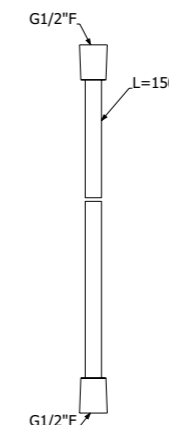

16003488 __

FINITURE | FINISHING

CR	Cromo - Chrome	50,00
NE	Nero Opaco - Matt Black	63,00
NB	Nickel Spazzolato - Brushed Nickel	72,00
LN	Nickel Lucido - Polished Nickel	63,00
AB	Tabacco - Tobacco	81,00
OS	Oro Spazzolato - Brushed Gold	90,00
BN	Nickel Nero Spazzolato - Br. Blk. Nickel	90,00

Flessibile PVC G1/2" - G1/2" L1500
Shower Hose PVC G1/2"-G1/2" L1500