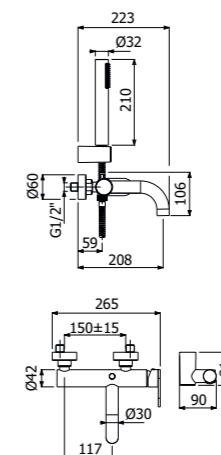

FINITURE | FINISHING

CR	Cromo - Chrome	410,00
CN	Cromo nero - Black chrome	738,00
NB	Nickel spazzolato - Brushed nickel	698,00
OS	Oro spazzolato - Brushed gold	861,00
NE	Nero opaco - Matt black	615,00
BI	Bianco opaco - Matt white	615,00

IMBALLO | PACKAGING

RICAMBI | SPARE PARTS

700155 --