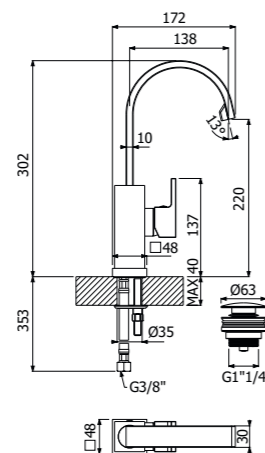

IMBALLO | PACKAGING

RICAMBI | SPARE PARTS

500174 --