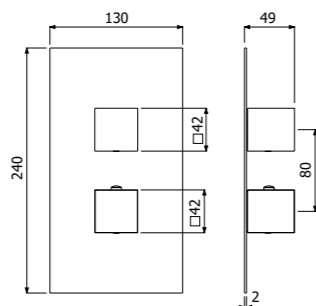

800154 --

FINITURE | FINISHING

CR Cromo - Chrome	514,00
NB Nickel spazzolato - Brushed nickel	818,00
NE Nero opaco - Matt black	830,00

IMBALLO | PACKAGING

Trim esterno miscelatore termostatico incasso doccia a parete SQUARE-01 mono uscita
> corpo incasso necessario art **300013**

SQUARE-01 exposed components wall mounted built-in full brass thermostatic shower mixer one-way outlet
> concealed element required art **300013**