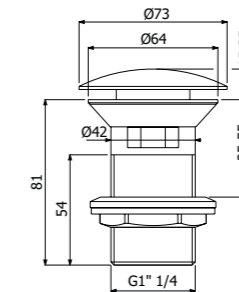

800294 --

FINITURE | FINISHING

AC Acciaio inox - Stainless steel 165,00

IMBALLO | PACKAGING

16002936 --

FINITURE | FINISHING

AC Acciaio inox - Stainless steel 35,00

16003200 --

FINITURE | FINISHING

AC Acciaio inox - Stainless steel 55,00

16003201 --

FINITURE | FINISHING

AC Acciaio inox - Stainless steel 95,00

16003203 --

Scarico pop-up push in acciaio inox NOX
ROUND senza troppo pieno
Stainless steel NOX ROUND push
pop-up waste - no basin overflow

FINITURE | FINISHING

AC Acciaio inox - Stainless steel 90,00

16003204 --

FINITURE | FINISHING

AC Acciaio inox - Stainless steel 95,00